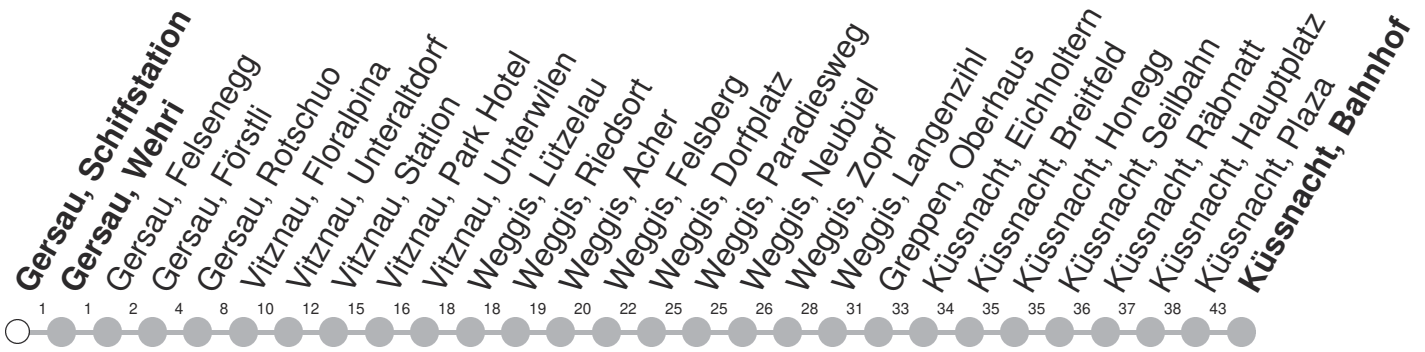

508

→ Küssnacht am Rigi, Bahnhof

Gersau, Schiffstation

🕒	Montag - Freitag	Samstag	Sonntag*	🕒
5	29 59	59		5
6	29 59	29 59	29 59	6
7	29 59	29 59	29 59	7
8	29 59	29 59	29 59	8
9	29 59	29 59	29 59	9
10	29 59	29 59	29 59	10
11	29 59	29 59	29 59	11
12	29 59	29 59	29 59	12
13	29 59	29 59	29 59	13
14	29 59	29 59	29 59	14
15	29 59	29 59	29 59	15
16	29 59	29 59	29 59	16
17	29 59	29 59	29 59	17
18	29 59	29 59	29 59	18
19	56G	56G		19
20	24G 56G	24G 56G		20
21	56G	56G		21
22	56G	56G		22
23	56G	56G		23

Gültig ab 15.12.2024

G : Fährt nur bis Gersau, Wehri

* Als Sonntag gelten zusätzlich: 25.12., 26.12., 01.01., 18.04., 21.04., 29.05., 09.06., 01.08.