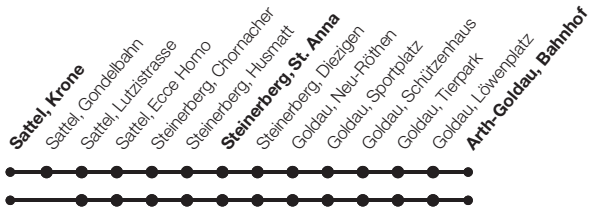

60.523 Arth-Goldau - Steinerberg - Sattel (Linie 523)

Montag - Freitag	7	9	12	16-18	21-22
Arth-Goldau, Bahnhof	11	11	11	11	16
Goldau, Neu-Röthen	14	14	14	14	19
Steinerberg, St. Anna	17	17	17	17	22
Sattel, Ecce Homo	22	22	22	22	27
Sattel, Krone	26	26	26	26	30

Sonn- und Feiertag	9-10	12	16-18	21-22
Arth-Goldau, Bahnhof	11	11	11	16
Goldau, Neu-Röthen	14	14	14	19
Steinerberg, St. Anna	17	17	17	22
Sattel, Ecce Homo	22	22	22	27
Sattel, Krone	26	26	26	30

Samstag	9-10	12	16-18	21-22
Arth-Goldau, Bahnhof	11	11	11	16
Goldau, Neu-Röthen	14	14	14	19
Steinerberg, St. Anna	17	17	17	22
Sattel, Ecce Homo	22	22	22	27
Sattel, Krone	26	26	26	30

60.523 Sattel - Steinerberg - Arth-Goldau (Linie 523)

Montag - Freitag	7	9	12	16-18	21-22
Sattel, Krone	28	28	28	28	30
Sattel, Gondelbahn	30	30	30	30	–
Sattel, Ecce Homo	33	33	33	33	33
Steinerberg, St. Anna	37	37	37	37	38
Goldau, Neu-Röthen	40	40	40	40	41
Arth-Goldau, Bahnhof	47	47	47	47	47