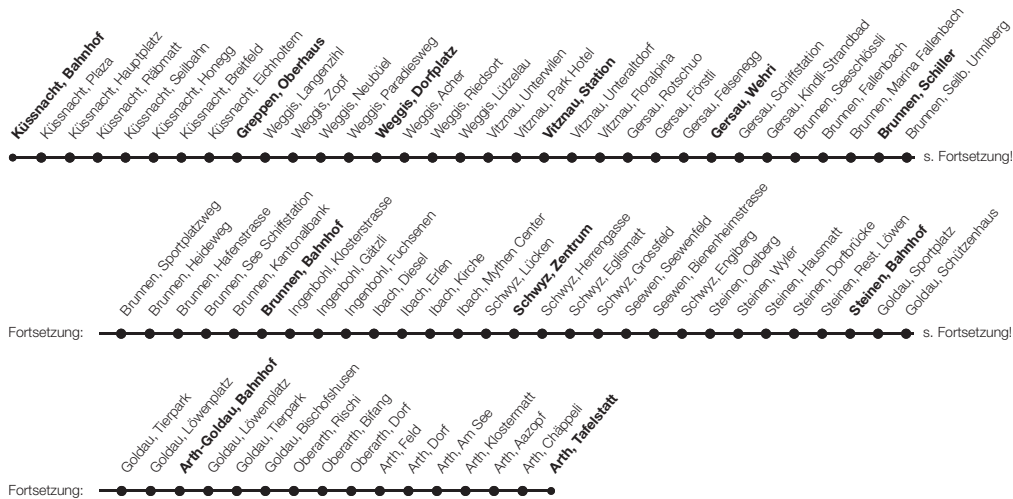

60.502 Küssnacht a.R. - Vitznau - Gersau - Brunnen - Schwyz - Steinen - Goldau - Arth (Linie 502)