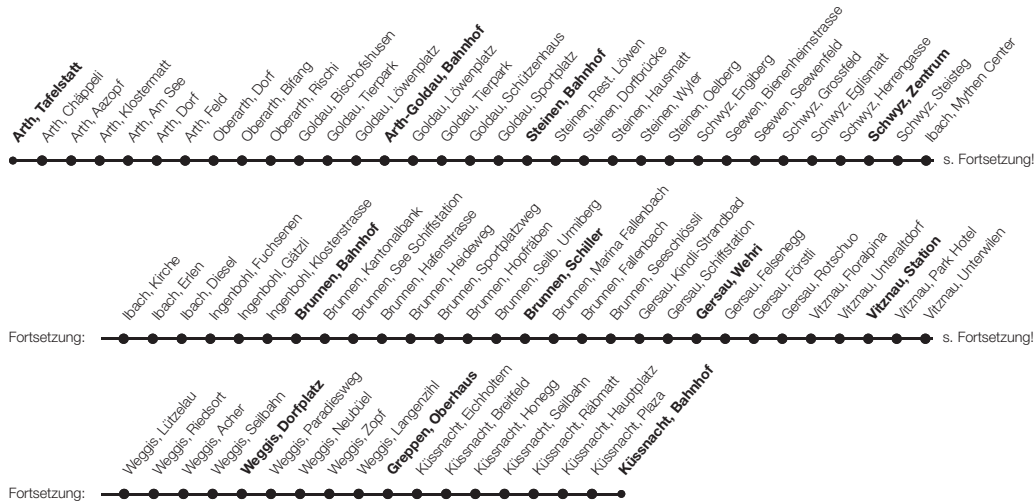

60.502 Arth - Goldau - Steinen - Schwyz - Brunnen - Gersau - Vitznau - Küsnacht a.R. (Linie 502)

60.502 Arth - Goldau - Steinen - Schwyz - Brunnen - Gersau - Vitznau - Küssnacht a.R. (Linie 502) ☺

Montag - Freitag	4	5	6-15	16	17	18	19-20	21
Arth, Tafelstätt		25 35	25 35	25 35	25 35	25 35	25 35	25
Arth, Am See		26 36	26 36	26 36	26 36	26 36	26 36	26
Oberarth, Dorf		30 41	30 41	30 41	30 41	30 41	30 41	30
Goldau, Bischofshusen		33 44	33 44	33 44	33 44	33 44	33 44	33
Arth-Goldau, Bahnhof	an	38 49	38 49	38 49	38 49	38 49	38 49	38
Arth-Goldau, Bahnhof	ab	51	51	51	51	51	51	
Steinen, Bahnhof			00 30	00 30	00 30	00 30	00 30	00
Steinen, Dorfbrücke			01 31	01 31	01 31	01 31	01 31	01
Schwyz, Zentrum	an		11 41	11 41	11 41	11 41	11 41	11
Schwyz, Zentrum	ab	15 45	15 45	15 45	15 45	15 45	15 45	15 45
lbach, Mythen Center		17 47	17 47	17 47	17 47	17 47	17 47	17 47
Brunnen, Bahnhof	an	25 55	25 55	25 55	25 55	25 55	25 55	25 55
Brunnen, Bahnhof	ab	26 56	26 56	26 56	26 28 56	26 56	26 56	26 56
Brunnen, See Schiffstation		28 58	28 58	28 58	28 30 58	28 58	28 58	28 58
Brunnen, Seilb. Urmiberg		30 00	30 00	30 00	30 32 00	30 00	30 00	30 00
Brunnen, Schiller		31 01	31 01	31 01	31 33 01	31 01	31 01	31 01
Gersau, Schiffstation	an	38 08	38 08	38 08	38 40 08	38 08	38 08	38 08
Gersau, Schiffstation	ab	39 09	39 09	39 09	39 41 09	39 09	39 09	39 09
Gersau, Wehri		39 09	39 09	39 09	39 41 09	39 09	39 09	39 09
Vitznau, Station	an	51 22	51 22	51 22	51 22	51 22	51 22	51 22
Vitznau, Station	ab	53 23 53 23	53 23	53 23	53 23	53 23	53 23	53 23
Weggis, Seilbahn		58 28 58 28	58 28	58 28	58 28	58 28	58 28	58 28
Weggis, Dorfplatz	an	01 31 01 31	01 31	01 31	01 31	01 31	01 31	01 31
Weggis, Dorfplatz	ab	02 32 02 32	02 32	02 32	02 32	02 32	02 32	02 32
Greppen, Oberhaus		11 41 11 41	11 41	11 41	11 41	11 41	11 41	11 41
Küssnacht, Seilbahn		14 44 14 44	14 44	14 44	14 44	14 44	14 44	14 44
Küssnacht, Hauptplatz		16 46 16 46	16 46	16 46	16 46	16 46	16 46	16 46
Küssnacht, Bahnhof		22 52 22 52	22 52	22 52	22 52	22 52	22 52	22 52