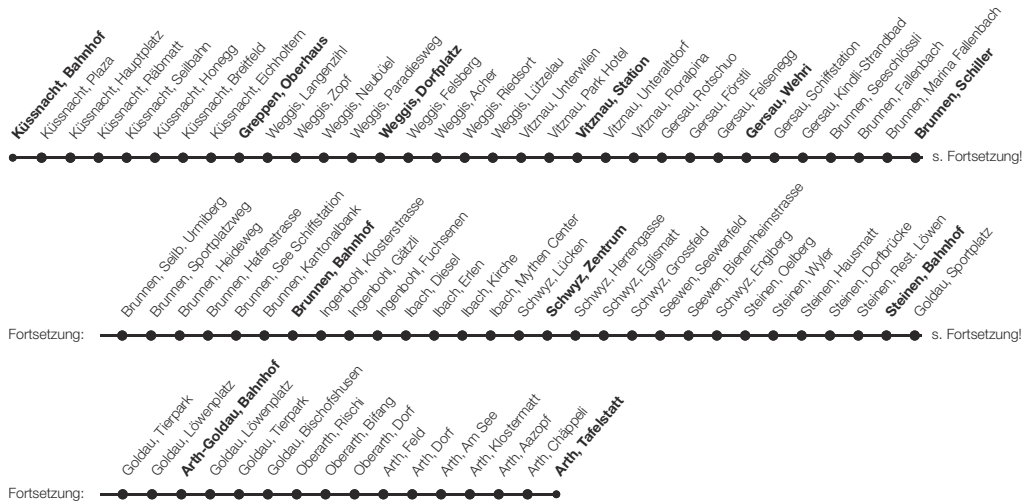

60.502 Küssnacht a.R. - Vitznau - Gersau - Brunnen - Schwyz - Steinen - Goldau - Arth (Linie 502)