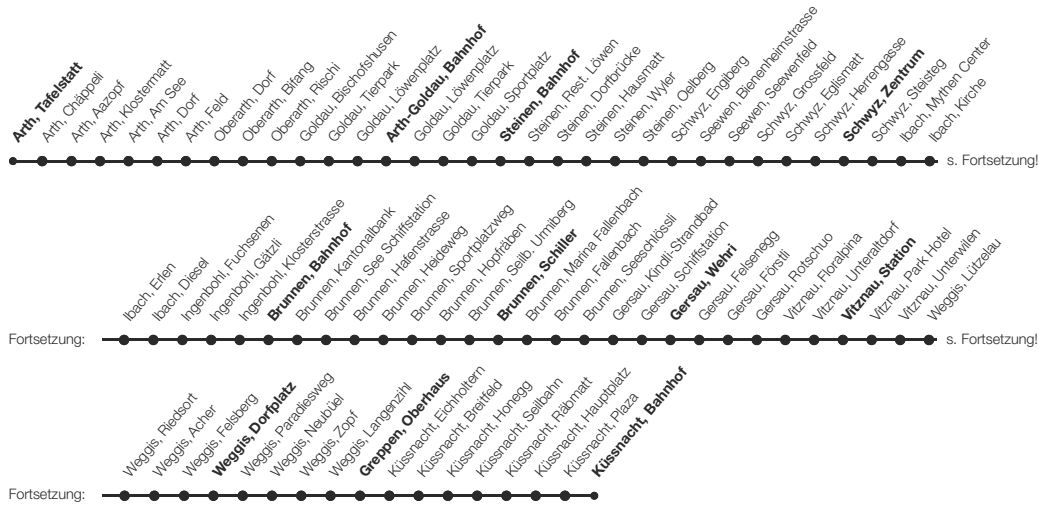

60.502 Arth - Goldau - Steinen - Schwyz - Brunnen - Gersau - Vitznau - Küsnacht a.R. (Linie 502)