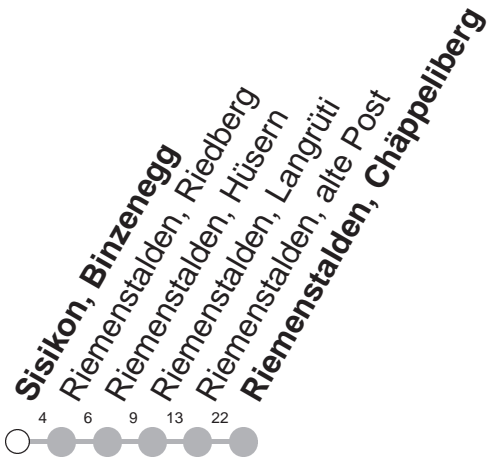

## → Riemenstalden, Chäppeliberg

Sisikon, Binzenegg

🕒	Montag - Freitag, sowie 2. Januar	Samstag	Sonntag, allg. Feiertage ohne 2. Januar	🕒
6	11 <sup>⊗</sup>			6
7	51 <sup>⊗</sup>			7
8		51 <sup>⊗</sup>	51 <sup>⊗</sup>	8
9				9
10				10
11	51 <sup>⊗Ⓜ③</sup>			11
12				12
13				13
14				14
15	51 <sup>⊗</sup>			15
16	51 <sup>⊗</sup>	51 <sup>⊗</sup>	51 <sup>⊗</sup>	16

Gültig von 11.12.2022 bis 09.12.2023

③ : nur Mittwoch

GRUPPEN: Beförderung nicht möglich

⊗ : Kleinbus, Platzzahl beschränkt

VELOS: Beförderung nicht möglich

Ⓜ : verkehrt nur Mittwoch: 12.12.-23.12.22,  
 09.01.-15.02.23, 23.02.-24.02.23,  
 06.03.-28.04.23, 15.05.-07.07.23,  
 21.08.-29.09.23, 16.10.-07.12.23 ohne  
 01.11.23

Am 25.12.22, 26.12.22, 01.01.23, 07.04.23, 10.04.23, 18.05.23, 29.05.23, 01.08.23 gilt der Sonntagsfahrplan.

öV-LIVE