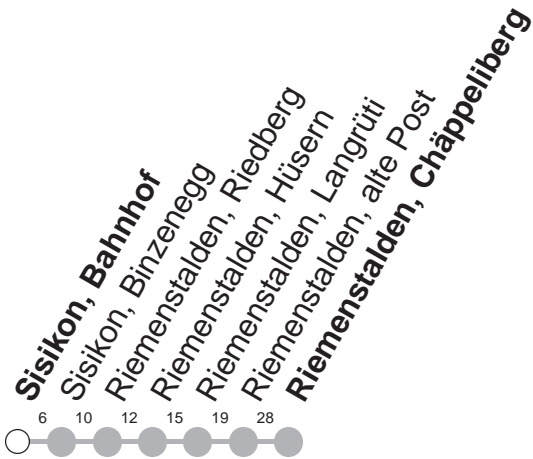

541

→ Riemenstalden, Chäppeliberg

Sisikon, Bahnhof

🕒	Montag - Freitag, sowie 2. Januar	Samstag	Sonntag, allg. Feiertage ohne 2. Januar	🕒
6	05 [⊗]			6
7	45 [⊗]			7
8		45 [⊗]	45 [⊗]	8
9				9
10				10
11	45 ^{⊗(M)③}			11
12				12
13				13
14				14
15	45 [⊗]			15
16	45 [⊗]	45 [⊗]	45 [⊗]	16

Gültig von 11.12.2022 bis 09.12.2023

③ : nur Mittwoch

GRUPPEN: Beförderung nicht möglich

⊗ : Kleinbus, Platzzahl beschränkt

VELOS: Beförderung nicht möglich

Ⓜ : verkehrt nur Mittwoch: 12.12.-23.12.22,
 09.01.-15.02.23, 23.02.-24.02.23,
 06.03.-28.04.23, 15.05.-07.07.23,
 21.08.-29.09.23, 16.10.-07.12.23 ohne
 01.11.23

Am 25.12.22, 26.12.22, 01.01.23, 07.04.23, 10.04.23, 18.05.23, 29.05.23, 01.08.23 gilt der Sonntagsfahrplan.

öV-LIVE