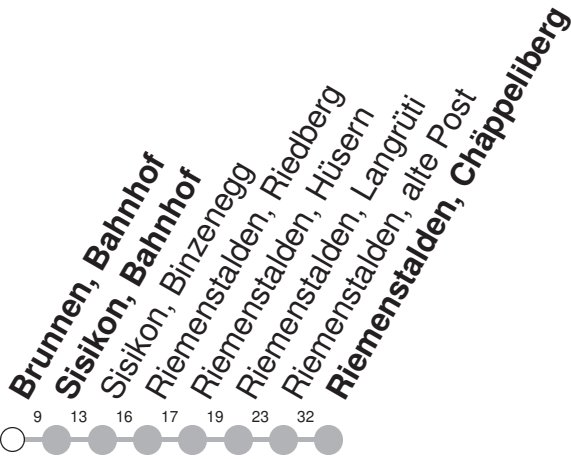

541

→ Riemenstalden, Chäppeliberg

Brunnen, Bahnhof

🕒	Montag - Freitag	Samstag	Sonntag*	🕒
6	00 [Ⓚ] [Ⓡ] [♿]			6
7				7
8				8
9				9
10				10
11				11
12				12
13		58 [Ⓚ] [Ⓡ] [Ⓜ] [♿]	58 [Ⓚ] [Ⓡ] [Ⓜ] [♿]	13
14		58 [Ⓚ] [Ⓡ] [♿]	58 [Ⓚ] [Ⓡ] [♿]	14

GRUPPEN: Reservation obligatorisch

Ⓜ : verkehrt 15.12.2024-28.05.2025

* Als Sonntag gelten zusätzlich: 25.12., 26.12., 01.01., 18.04., 21.04., 29.05., 09.06., 01.08.