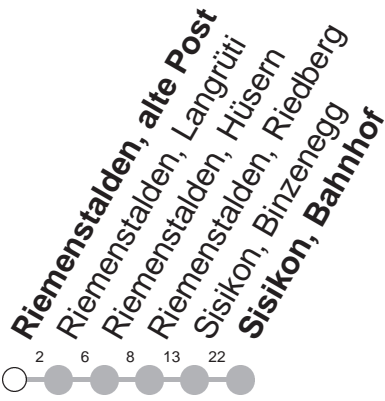

541

→ Sisikon, Bahnhof

Riemenstalden, alte Post

🕒	Montag - Freitag, sowie 2. Januar	Samstag	Sonntag, allg. Feiertage ohne 2. Januar	🕒
6	44 [⊗]			6
7				7
8	44 [⊗]			8
9		44 [⊗]	44 [⊗]	9
10				10
11				11
12	26 ^{⊗Ⓜ③}			12
13				13
14				14
15				15
16	21 [⊗]			16
17	44 [⊗]	44 [⊗]	44 [⊗]	17

Gültig von 11.12.2022 bis 09.12.2023

③ : nur Mittwoch

GRUPPEN: Beförderung nicht möglich

⊗ : Kleinbus, Platzzahl beschränkt

VELOS: Beförderung nicht möglich

Ⓜ : verkehrt nur Mittwoch: 12.12.-23.12.22,
 09.01.-15.02.23, 23.02.-24.02.23,
 06.03.-28.04.23, 15.05.-07.07.23,
 21.08.-29.09.23, 16.10.-07.12.23 ohne
 01.11.23

Am 25.12.22, 26.12.22, 01.01.23, 07.04.23, 10.04.23, 18.05.23, 29.05.23, 01.08.23 gilt der Sonntagsfahrplan.

öV-LIVE