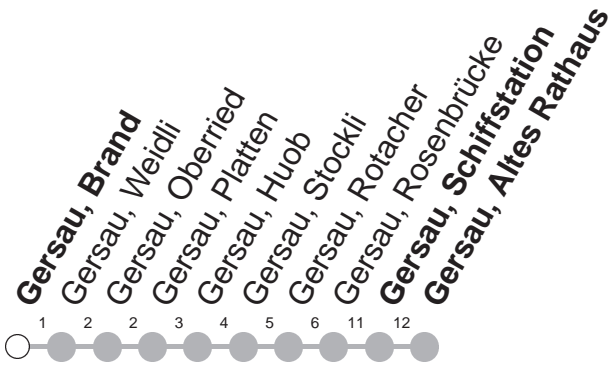

535

→ Gersau, Altes Rathaus via Schiffstation

Gersau, Brand

🕒	Montag - Freitag, <i>sowie 2. Januar</i>	Samstag	Sonntag, <i>allg. Feiertage ohne 2. Januar</i>	🕒
6	24 [Ⓢ] 🚿G			6
7	08 [Ⓢ] 🚿G 51 [Ⓢ] 🚿			7
8				8
9				9
10	21 [🚿]	21 [🚿]	21 [🚿]	10
11				11
12	08 [Ⓢ] Ⓜ🚿G 48 [🚿]	48 [🚿]	48 [🚿]	12
13				13
14				14
15	21 [🚿]	21 [🚿]	21 [🚿]	15
16	21 [Ⓢ] Ⓜ🚿			16
17	21 [🚿] G	21 [🚿] G	21 [🚿] G	17

Gültig ab 10.12.2023

G : Fährt nur bis Gersau, Schiffstation

Ⓜ : verkehrt nur Mittwoch

Ⓢ : verkehrt 10.-22.12.23, 08.01.-07.02.,
14.-23.02., 04.03.-26.04., 13.05.-05.07.,
19.08.-27.09., 14.10.-13.12.24 ohne
29./30.05., 01.11.24