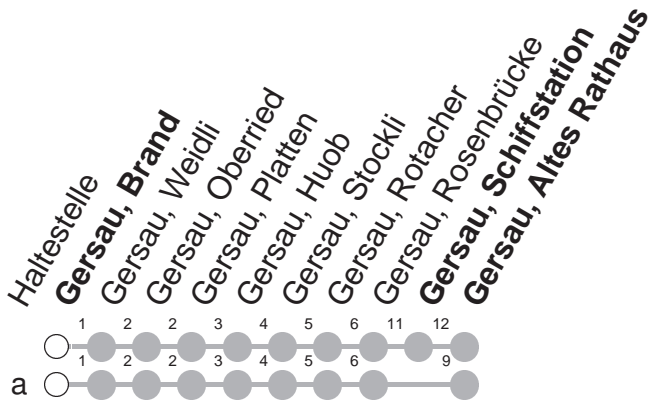

535

→ Gersau, Altes Rathaus via Schiffstation

Gersau, Brand

🕒	Montag - Freitag	Samstag, sowie 2. Januar	Sonntag, allg. Feiertage *	🕒
6	39 [Ⓞ] G			6
7	16a [Ⓞ]	51 [Ⓞ]		7
8				8
9				9
10	21	21	21	10
11				11
12	03 [Ⓞ] G [Ⓞ]	56	56	12
13				13
14				14
15	21	21	21	15
16	21 [Ⓞ] ▽			16
17	21G	21G	21G	17

13.05.21 - 11.12.21

G : Fährt nur bis Gersau, Schiffstation

a : Linienvverlauf siehe oben

Ⓞ : verkehrt nur Mittwoch

Ⓞ : verkehrt 17.05.-09.07., 23.08.-01.10.,
18.10.-10.12.21 ohne 24.05, 03.-04.06.,
01.11., 08.12.21

▽ : verkehrt nur Montag, Dienstag, Donnerstag, Freitag

VELOS: Beförderung nicht möglich

GRUPPEN: Reservation obligatorisch

* ohne 2. Januar

Am 25.12.20, 26.12.20, 01.01.21, 02.04.21, 05.04.21, 13.05.21, 24.05.21, 01.08.21 gilt der Sonntagsfahrplan.