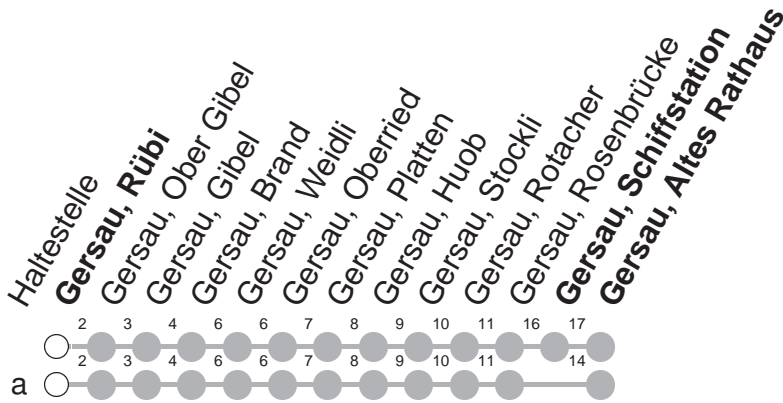

535

→ Gersau, Altes Rathaus via Schiffstation

Gersau, Rübi

🕒	Montag - Freitag	Samstag, sowie 2. Januar	Sonntag, allg. Feiertage *	🕒
6	35 [Ⓞ] G			6
7	12a [Ⓞ]	47 [Ⓞ]		7
8				8
9				9
10	17	17	17	10
11	59 [Ⓞ] G [Ⓞ]			11
12	52	52	52	12
13				13
14				14
15	17	17	17	15
16	17 [Ⓞ] ▽			16
17	17G	17G	17G	17

13.05.21 - 11.12.21

G : Fährt nur bis Gersau, Schiffstation

a : Linienverlauf siehe oben

Ⓞ : verkehrt nur Mittwoch

Ⓞ : verkehrt 17.05.-09.07., 23.08.-01.10.,
18.10.-10.12.21 ohne 24.05, 03.-04.06.,
01.11., 08.12.21

▽ : verkehrt nur Montag,Dienstag,Donnerstag,Freitag

VELOS: Beförderung nicht möglich

GRUPPEN: Reservation obligatorisch

* ohne 2. Januar

Am 25.12.20, 26.12.20, 01.01.21, 02.04.21, 05.04.21, 13.05.21, 24.05.21, 01.08.21 gilt der Sonntagsfahrplan.