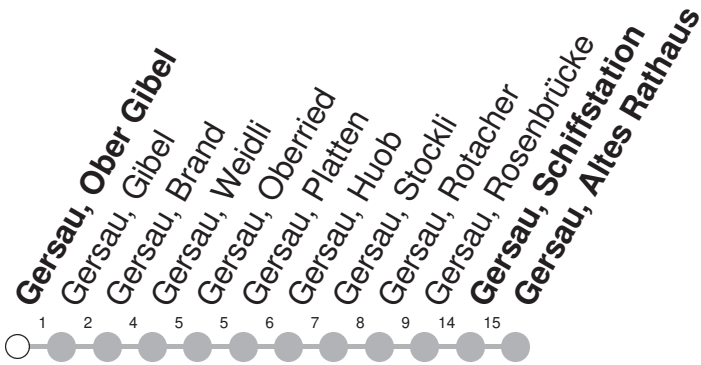

535

→ Gersau, Altes Rathaus via Schiffstation

Gersau, Ober Gibel

| 🕒 | Montag - Freitag | Samstag | Sonntag* | 🕒 |
|----|---|--------------------|--------------------|----|
| 6 | 22 [Ⓞ] ⓂⓂG | | | 6 |
| 7 | 06 [Ⓞ] ⓂⓂG 49 [Ⓞ] Ⓜ | | | 7 |
| 8 | | | | 8 |
| 9 | 11 [Ⓜ] Ⓜ | 11 [Ⓜ] Ⓜ | 11 [Ⓜ] Ⓜ | 9 |
| 10 | 11 [Ⓜ] Ⓜ | 11 [Ⓜ] ⓂG | 11 [Ⓜ] ⓂG | 10 |
| 11 | | | | 11 |
| 12 | 06 [Ⓞ] ⓂⓂⓂG 44 [Ⓞ] Ⓜ | | | 12 |
| 13 | | | | 13 |
| 14 | | | | 14 |
| 15 | 11 [Ⓞ] ⓂⓂ | | | 15 |
| 16 | 11 [Ⓜ] Ⓜ | 11 [Ⓜ] Ⓜ | 11 [Ⓜ] Ⓜ | 16 |
| 17 | 11 [Ⓜ] ⓂG | 11 [Ⓜ] ⓂG | 11 [Ⓜ] ⓂG | 17 |

Gültig ab 15.12.2024

G : Fährt nur bis Gersau, Schiffstation

Ⓜ : verkehrt Mittwoch

Ⓜ : verkehrt täglich 21.12.24-06.01.25, 22.02.-05.03., 26.04.-11.05., 30.05., 19./20.06., 05.07.-17.08., 27.09.-12.10., 08.12.25

Ⓜ : verkehrt Montag, Dienstag, Donnerstag, Freitag

Ⓞ : verkehrt 15.-20.12.24, 07.01.-21.02., 06.03.-25.04., 12.05.-04.07., 18.08.-26.09., 13.10.-13.12.25 ohne 19.03., 29./30.05., 19./20.06., 08.12.25

Ⓜ : Rollstuhlgängig, Voranmeldung erforderlich

GRUPPEN: Reservation obligatorisch

* Als Sonntag gelten zusätzlich: 25.12., 26.12., 01.01., 18.04., 21.04., 29.05., 09.06., 01.08.