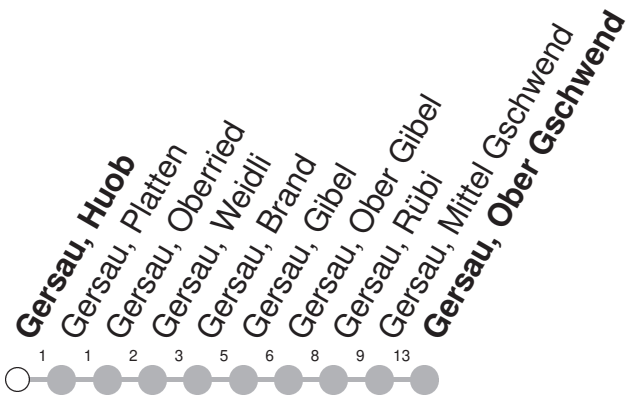

535

→ Gersau, Ober Gschwend (Rigi Burggeist)

Gersau, Huob

🕒	Montag - Freitag	Samstag	Sonntag*	🕒
6	02 [Ⓢ] ♿ 41 [Ⓢ] ♿			6
7	26 [Ⓢ] ♿			7
8	53 [Ⓢ] ♿	53 [Ⓢ] ♿	53 [Ⓢ] ♿	8
9	53 [Ⓢ] ♿	53 [Ⓢ] ♿	53 [Ⓢ] ♿	9
10				10
11	48 [Ⓢ] ♿			11
12	26 [Ⓢ] Ⓜ♿			12
13				13
14	53 [Ⓢ] Ⓜ♿			14
15	53 [Ⓢ] ♿	53 [Ⓢ] ♿	53 [Ⓢ] ♿	15
16	53 [Ⓢ] ♿	53 [Ⓢ] ♿	53 [Ⓢ] ♿	16

Gültig ab 15.12.2024

Ⓢ : verkehrt täglich 21.12.24-06.01.25,
22.02.-05.03., 26.04.-11.05., 30.05.,
19./20.06., 05.07.-17.08., 27.09.-12.10.,
08.12.25

Ⓢ : verkehrt 15.-20.12.24, 07.01.-21.02.,
06.03.-25.04., 12.05.-04.07., 18.08.-
26.09., 13.10.-13.12.25 ohne 19.03.,
29./30.05., 19./20.06., 08.12.25

Ⓢ : verkehrt nicht am 08./09.03, 15./16.03,
19.03., 22./23.03, 29./30.03., 05./06.04.,
12./13.04., 15./16.11., 22./23.11.,
29./30.11.2025

Ⓜ : verkehrt Mittwoch

Ⓜ : verkehrt Montag, Dienstag, Donnerstag,
Freitag