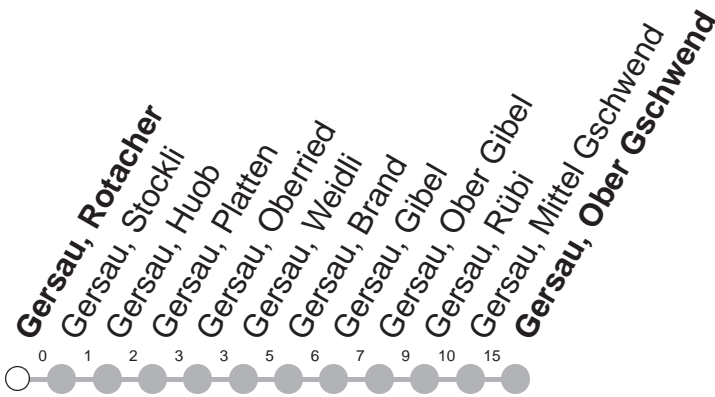

## → Gersau, Ober Gschwend (Rigi Burggeist)

Gersau, Rotacher

🕒	Montag - Freitag	Samstag, sowie 2. Januar	Sonntag, allg. Feiertage *	🕒
6	15 <sup>Ⓢ</sup> 53 <sup>Ⓢ</sup>			6
7	27 <sup>Ⓢ</sup>			7
8				8
9	50	50	50	9
10				10
11	41 <sup>Ⓢ</sup>			11
12	20 <sup>Ⓢ</sup>	20	20	12
13				13
14	50	50	50	14
15	50 <sup>Ⓢ</sup> ▽			15
16	50	50	50	16

13.05.21 - 11.12.21

Ⓢ : verkehrt jeden Mittwoch sowie Mo-Fr  
14.05., 03.-04.06, 12.07.-20.08., 04.-15.10,  
01.11., 08.12.21

▽ : verkehrt nur Montag, Dienstag, Donnerstag, Freitag

GRUPPEN: Reservation obligatorisch

VELOS: Beförderung nicht möglich

Ⓢ : verkehrt 17.05.-09.07., 23.08.-01.10.,  
18.10.-10.12.21 ohne 24.05, 03.-04.06.,  
01.11., 08.12.21

\* ohne 2. Januar

Am 25.12.20, 26.12.20, 01.01.21, 02.04.21, 05.04.21, 13.05.21, 24.05.21, 01.08.21 gilt der Sonntagsfahrplan.