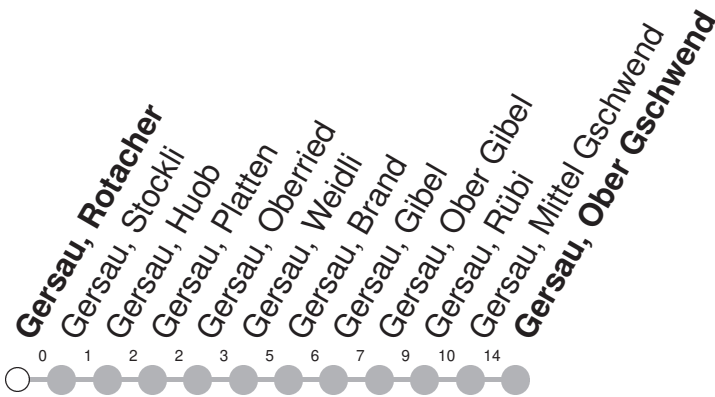

535

→ Gersau, Ober Gschwend (Rigi Burggeist)

Gersau, Rotacher

🕒	Montag - Freitag	Samstag	Sonntag*	🕒
6	00 [Ⓢ] [♿] 39 [Ⓢ] [♿]			6
7	24 [Ⓢ] [♿]			7
8	51 [Ⓢ] [♿]	51 [Ⓢ] [♿]	51 [Ⓢ] [♿]	8
9	51 [Ⓢ] [♿]	51 [Ⓢ] [♿]	51 [Ⓢ] [♿]	9
10				10
11	46 [Ⓢ] [♿]			11
12	24 [Ⓢ] [Ⓜ] [♿]			12
13				13
14	51 [Ⓢ] [Ⓜ] [♿]			14
15	51 [Ⓢ] [♿]	51 [Ⓢ] [♿]	51 [Ⓢ] [♿]	15
16	51 [Ⓢ] [♿]	51 [Ⓢ] [♿]	51 [Ⓢ] [♿]	16

Gültig ab 15.12.2024

Ⓢ : verkehrt täglich 21.12.24-06.01.25,
22.02.-05.03., 26.04.-11.05., 30.05.,
19./20.06., 05.07.-17.08., 27.09.-12.10.,
08.12.25

Ⓢ : verkehrt 15.-20.12.24, 07.01.-21.02.,
06.03.-25.04., 12.05.-04.07., 18.08.-
26.09., 13.10.-13.12.25 ohne 19.03.,
29./30.05., 19./20.06., 08.12.25

Ⓢ : verkehrt nicht am 08./09.03, 15./16.03,
19.03., 22./23.03, 29./30.03., 05./06.04.,
12./13.04., 15./16.11., 22./23.11.,
29./30.11.2025

Ⓜ : verkehrt Mittwoch

Ⓢ : verkehrt Montag, Dienstag, Donnerstag,
Freitag