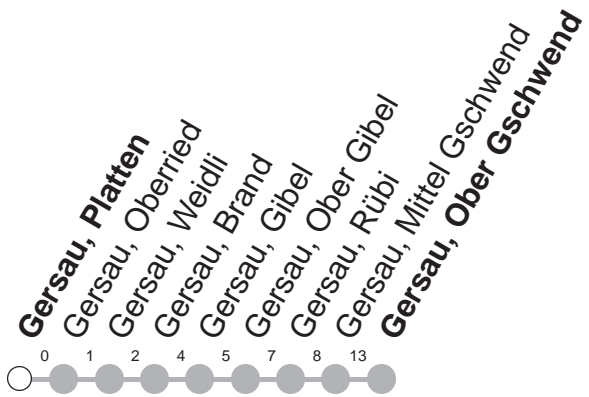

535

→ Gersau, Ober Gschwend (Rigi Burggeist)

Gersau, Platten

🕒	Montag - Freitag	Samstag, sowie 2. Januar	Sonntag, allg. Feiertage *	🕒
6	18 [Ⓢ] 56 [Ⓢ]			6
7	30 [Ⓢ]			7
8				8
9	53	53	53	9
10				10
11	44 [Ⓢ]			11
12	23 [Ⓢ]	23	23	12
13				13
14	53	53	53	14
15	53 [Ⓢ] ▽			15
16	53	53	53	16

13.05.21 - 11.12.21

Ⓢ : verkehrt jeden Mittwoch sowie Mo-Fr
14.05., 03.-04.06, 12.07.-20.08., 04.-15.10,
01.11., 08.12.21

Ⓢ : verkehrt 17.05.-09.07., 23.08.-01.10.,
18.10.-10.12.21 ohne 24.05, 03.-04.06.,
01.11., 08.12.21

▽ : verkehrt nur Montag, Dienstag, Donnerstag, Freitag

GRUPPEN: Reservation obligatorisch

VELOS: Beförderung nicht möglich

* ohne 2. Januar

Am 25.12.20, 26.12.20, 01.01.21, 02.04.21, 05.04.21, 13.05.21, 24.05.21, 01.08.21 gilt der Sonntagsfahrplan.