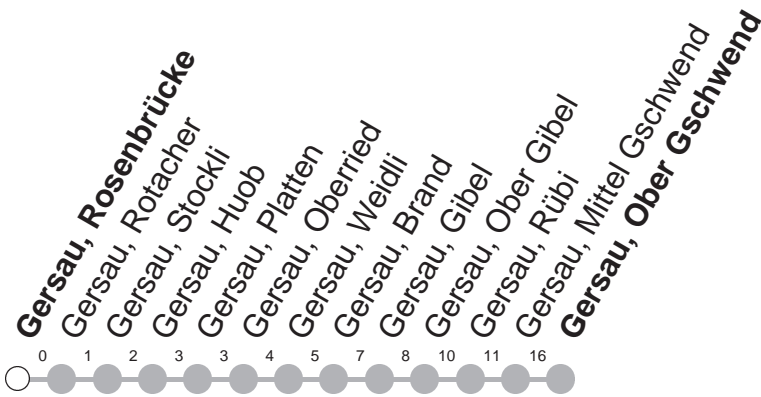

535

→ Gersau, Ober Gschwend (Rigi Burggeist)

Gersau, Rosenbrücke

🕒	Montag - Freitag	Samstag, sowie 2. Januar	Sonntag, allg. Feiertage *	🕒
6	15 [Ⓢ] 53 [Ⓢ]			6
7	27 [Ⓢ]			7
8				8
9	50	50	50	9
10				10
11	41 [Ⓢ]			11
12	20 [Ⓢ]	20	20	12
13				13
14	50	50	50	14
15	50 [Ⓢ] ▽			15
16	50	50	50	16

13.05.21 - 11.12.21

Ⓢ : verkehrt jeden Mittwoch sowie Mo-Fr
14.05., 03.-04.06, 12.07.-20.08., 04.-15.10,
01.11., 08.12.21

▽ : verkehrt nur Montag, Dienstag, Donnerstag, Freitag

GRUPPEN: Reservation obligatorisch

VELOS: Beförderung nicht möglich

Ⓢ : verkehrt 17.05.-09.07., 23.08.-01.10.,
18.10.-10.12.21 ohne 24.05, 03.-04.06.,
01.11., 08.12.21

* ohne 2. Januar

Am 25.12.20, 26.12.20, 01.01.21, 02.04.21, 05.04.21, 13.05.21, 24.05.21, 01.08.21 gilt der Sonntagsfahrplan.