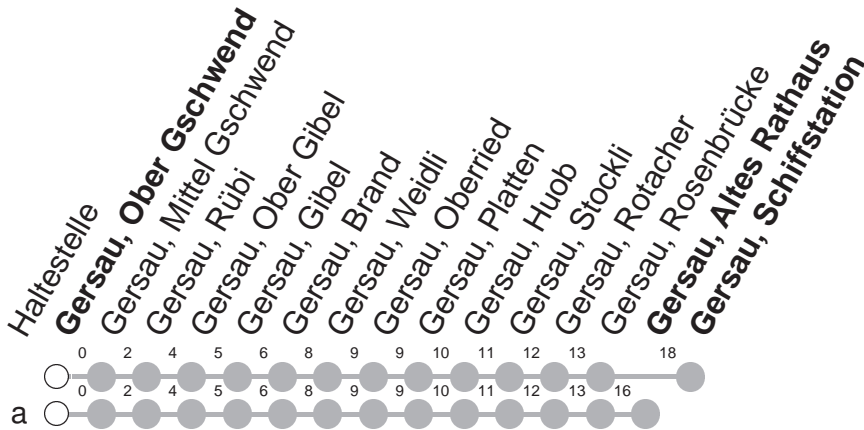

## → Gersau, Altes Rathaus via Schiffstation

Gersau, Ober Gschwend

🕒	Montag - Freitag	Samstag	Sonntag, allg. Feiertage	🕒
6	18 <sup>Ⓢ</sup>			6
7	02a <sup>Ⓢ</sup> 45 <sup>Ⓢ</sup>			7
8				8
9				9
10	15	15	15	10
11	57 <sup>∇</sup> <sup>Ⓢ</sup>			11
12	50	50	50	12
13				13
14				14
15	15	15	15	15
16	15 <sup>Ⓢ</sup> <sup>Ⓜ</sup>			16
17	15	15	15	17

Gültig von 12.12.21 bis 10.12.22

a : Linienverlauf siehe oben

Ⓜ : verkehrt Mo, Di, Do, Fr

Ⓢ : verkehrt 13.-23.12.21, 10.01.-23.02.,  
07.03.-29.04., 16.05.-08.07, 22.08.-30.09.,  
17.10-09.12.22 ohne 15./18.04.,  
26./27.05., 06./16./17.06., 01.11., 08.12.