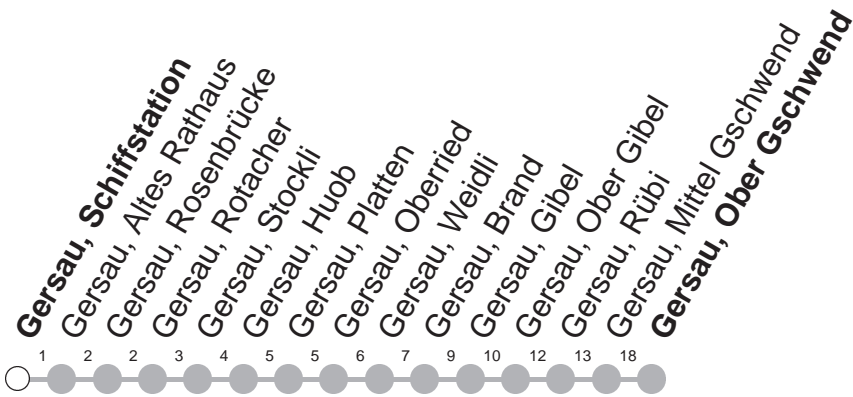

535

→ Gersau, Ober Gschwend (Rigi Burggeist)

Gersau, Schiffstation

🕒	Montag - Freitag	Samstag, sowie 2. Januar	Sonntag, allg. Feiertage *	🕒
6	13[Ⓢ] 51[Ⓢ]			6
7				7
8				8
9	48	48	48	9
10				10
11				11
12	18[Ⓢ]	18	18	12
13				13
14	48	48	48	14
15	48[Ⓢ]▽			15
16	48	48	48	16

13.05.21 - 11.12.21

Ⓢ : verkehrt jeden Mittwoch sowie Mo-Fr
14.05., 03.-04.06, 12.07.-20.08., 04.-15.10,
01.11., 08.12.21

▽ : verkehrt nur Montag, Dienstag, Donnerstag, Freitag

GRUPPEN: Reservation obligatorisch

VELOS: Beförderung nicht möglich

Ⓢ : verkehrt 17.05.-09.07., 23.08.-01.10.,
18.10.-10.12.21 ohne 24.05, 03.-04.06.,
01.11., 08.12.21

* ohne 2. Januar

Am 25.12.20, 26.12.20, 01.01.21, 02.04.21, 05.04.21, 13.05.21, 24.05.21, 01.08.21 gilt der Sonntagsfahrplan.

öV-LIVE