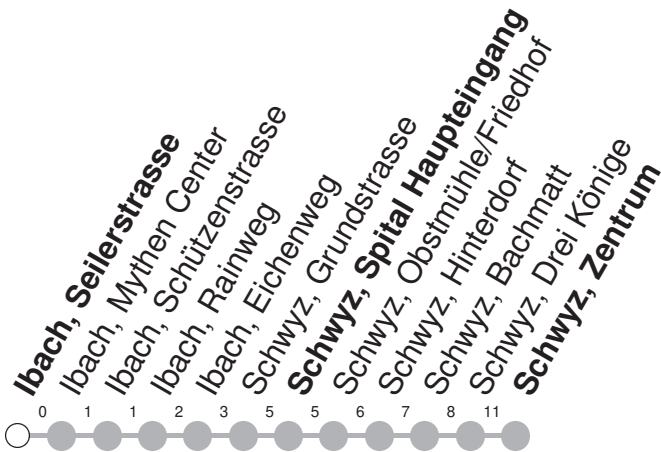

532

→ Schwyz, Zentrum

Ibach, Seilerstrasse

🕒	Montag - Freitag	Samstag	Sonntag*	🕒
6	30Ⓚ	30Ⓚ		6
7	00Ⓚ 30Ⓚ	00Ⓚ 30Ⓚ		7
8	00Ⓚ 29Ⓚ	00Ⓚ 29Ⓚ		8
9	00Ⓚ 29Ⓚ	00Ⓚ 29Ⓚ		9
10	00Ⓚ 29Ⓚ	00Ⓚ 29Ⓚ		10
11	00Ⓚ 29Ⓚ	00Ⓚ 29Ⓚ		11
12	00Ⓚ 29Ⓚ			12
13	00Ⓚ 29Ⓚ			13
14	00Ⓚ 29Ⓚ			14
15	00Ⓚ 29Ⓚ			15
16	00Ⓚ 29Ⓚ			16
17	00Ⓚ 29Ⓚ			17
18	00Ⓚ 29Ⓚ			18
19	00ⓀI			19

Gültig ab 15.12.2024

I : Fährt nur bis Ibach, Mythen Center

GRUPPEN: Reservation obligatorisch

Ⓚ : Kleinbus, Platzzahl beschränkt

VELOS: Beförderung nicht möglich

* Als Sonntag gelten zusätzlich: 25.12., 26.12., 01.01., 18.04., 21.04., 29.05., 09.06., 01.08.