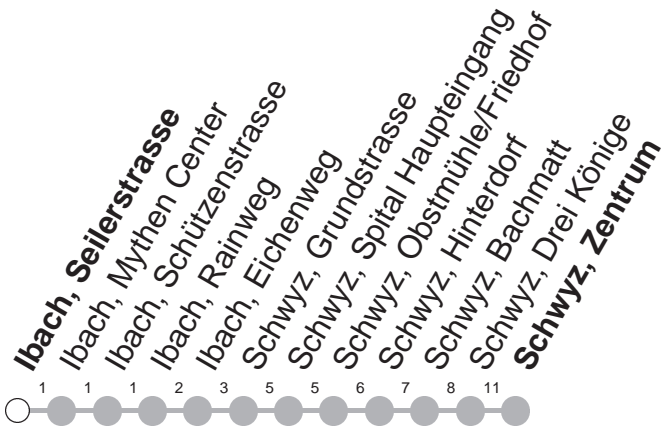

## → Schwyz, Zentrum

Ibach, Seilerstrasse

🕒	Montag - Freitag	Samstag, sowie 2. Januar	Sonntag, allg. Feiertage *	🕒
6	30 <sup>ⓧ</sup>	30 <sup>ⓧ</sup>		6
7	00 <sup>ⓧ</sup> 30 <sup>ⓧ</sup>	00 <sup>ⓧ</sup> 30 <sup>ⓧ</sup>		7
8	00 <sup>ⓧ</sup> 29 <sup>ⓧ</sup>	00 <sup>ⓧ</sup> 29 <sup>ⓧ</sup>		8
9	00 <sup>ⓧ</sup> 29 <sup>ⓧ</sup>	00 <sup>ⓧ</sup> 29 <sup>ⓧ</sup>		9
10	00 <sup>ⓧ</sup> 29 <sup>ⓧ</sup>	00 <sup>ⓧ</sup> 29 <sup>ⓧ</sup>		10
11	00 <sup>ⓧ</sup> 29 <sup>ⓧ</sup>	00 <sup>ⓧ</sup> 29 <sup>ⓧ</sup>		11
12	00 <sup>ⓧ</sup> 29 <sup>ⓧ</sup>			12
13	00 <sup>ⓧ</sup> 29 <sup>ⓧ</sup>			13
14	00 <sup>ⓧ</sup> 29 <sup>ⓧ</sup>			14
15	00 <sup>ⓧ</sup> 29 <sup>ⓧ</sup>			15
16	00 <sup>ⓧ</sup> 29 <sup>ⓧ</sup>			16
17	00 <sup>ⓧ</sup> 29 <sup>ⓧ</sup>			17
18	00 <sup>ⓧ</sup> 29 <sup>ⓧ</sup>			18
19	00 <sup>ⓧ</sup>			19

Gültig von 13.12.20 bis 11.12.21

☐ : verkehrt nicht 11.10.21 (Schwyzer Chilbi)

GRUPPEN: Beförderung nicht möglich

I : Fährt nur bis Ibach, Mythen Center

VELOS: Beförderung nicht möglich

ⓧ : Kleinbus, Platzzahl beschränkt

\* ohne 2. Januar

Am 25.12.20, 26.12.20, 01.01.21, 02.04.21, 05.04.21, 13.05.21, 24.05.21, 01.08.21 gilt der Sonntagsfahrplan.

öV-LIVE