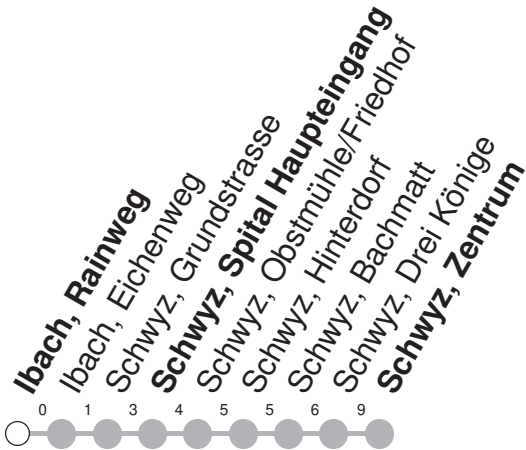

## → Schwyz, Zentrum

Ibach, Rainweg

🕒	Montag - Freitag	Samstag	Sonntag*	🕒
6	31Ⓜ	31Ⓜ		6
7	01Ⓜ      31Ⓜ	01Ⓜ      31Ⓜ		7
8	01Ⓜ      30Ⓜ	01Ⓜ      30Ⓜ		8
9	01Ⓜ      30Ⓜ	01Ⓜ      30Ⓜ		9
10	01Ⓜ      30Ⓜ	01Ⓜ      30Ⓜ		10
11	01Ⓜ      30Ⓜ	01Ⓜ      30Ⓜ		11
12	01Ⓜ      30Ⓜ			12
13	01Ⓜ      30Ⓜ			13
14	01Ⓜ      30Ⓜ			14
15	01Ⓜ      30Ⓜ			15
16	01Ⓜ      30Ⓜ			16
17	01Ⓜ      30Ⓜ			17
18	01Ⓜ      30Ⓜ			18

Gültig ab 15.12.2024

Ⓜ : Kleinbus, Platzzahl beschränkt

VELOS: Beförderung nicht möglich

GRUPPEN: Reservation obligatorisch

\* Als Sonntag gelten zusätzlich: 25.12., 26.12., 01.01., 18.04., 21.04., 29.05., 09.06., 01.08.