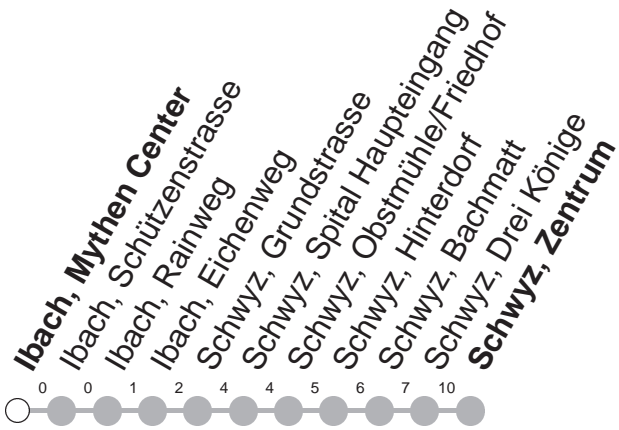

532

→ Schwyz, Zentrum

Ibach, Mythen Center

🕒	Montag - Freitag	Samstag, sowie 2. Januar	Sonntag, allg. Feiertage *	🕒
6	31 [⊗]	31 [⊗]		6
7	01 [⊗] 31 [⊗]	01 [⊗] 31 [⊗]		7
8	01 [⊗] 30 [⊗]	01 [⊗] 30 [⊗]		8
9	01 [⊗] 30 [⊗]	01 [⊗] 30 [⊗]		9
10	01 [⊗] 30 [⊗]	01 [⊗] 30 [⊗]		10
11	01 [⊗] 30 [⊗]	01 [⊗] 30 [⊗]		11
12	01 [⊗] 30 [⊗]			12
13	01 [⊗] 30 [⊗]			13
14	01 [⊗] 30 [⊗]			14
15	01 [⊗] 30 [⊗]			15
16	01 [⊗] 30 [⊗]			16
17	01 [⊗] 30 [⊗]			17
18	01 [⊗] 30 [⊗]			18

Gültig von 13.12.20 bis 11.12.21

☐ : verkehrt nicht 11.10.21 (Schwyzer Chilbi)

⊗ : Kleinbus, Platzzahl beschränkt

GRUPPEN: Beförderung nicht möglich

VELOS: Beförderung nicht möglich

* ohne 2. Januar

Am 25.12.20, 26.12.20, 01.01.21, 02.04.21, 05.04.21, 13.05.21, 24.05.21, 01.08.21 gilt der Sonntagsfahrplan.