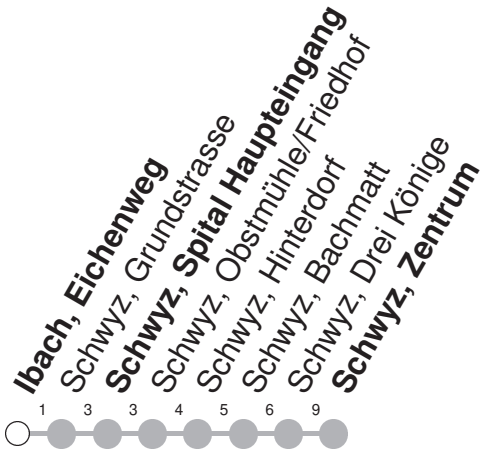

## → Schwyz, Zentrum

Ibach, Eichenweg

🕒	Montag - Freitag	Samstag	Sonntag*	🕒
6	32Ⓚ	32Ⓚ		6
7	02Ⓚ      32Ⓚ	02Ⓚ      32Ⓚ		7
8	02Ⓚ      31Ⓚ	02Ⓚ      31Ⓚ		8
9	02Ⓚ      31Ⓚ	02Ⓚ      31Ⓚ		9
10	02Ⓚ      31Ⓚ	02Ⓚ      31Ⓚ		10
11	02Ⓚ      31Ⓚ	02Ⓚ      31Ⓚ		11
12	02Ⓚ      31Ⓚ			12
13	02Ⓚ      31Ⓚ			13
14	02Ⓚ      31Ⓚ			14
15	02Ⓚ      31Ⓚ			15
16	02Ⓚ      31Ⓚ			16
17	02Ⓚ      31Ⓚ			17
18	02Ⓚ      31Ⓚ			18

Gültig ab 15.12.2024

Ⓚ : Kleinbus, Platzzahl beschränkt

VELOS: Beförderung nicht möglich

GRUPPEN: Reservation obligatorisch

\* Als Sonntag gelten zusätzlich: 25.12., 26.12., 01.01., 18.04., 21.04., 29.05., 09.06., 01.08.