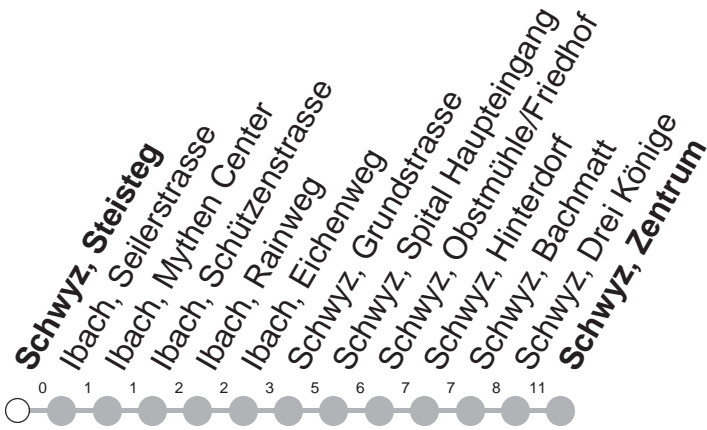

532

→ Schwyz, Zentrum Schwyz, Steisteg

🕒	Montag - Freitag	Samstag, sowie 2. Januar	Sonntag, allg. Feiertage *	🕒
6	<u>29</u> ⊗ <u>59</u> ⊗	29⊗ 59⊗		6
7	<u>29</u> ⊗ <u>59</u> ⊗	29⊗ 59⊗		7
8	<u>28</u> ⊗ <u>59</u> ⊗	28⊗ 59⊗		8
9	<u>28</u> ⊗ <u>59</u> ⊗	28⊗ 59⊗		9
10	<u>28</u> ⊗ <u>59</u> ⊗	28⊗ 59⊗		10
11	<u>28</u> ⊗ <u>59</u> ⊗	28⊗		11
12	<u>28</u> ⊗ <u>59</u> ⊗			12
13	<u>28</u> ⊗ <u>59</u> ⊗			13
14	<u>28</u> ⊗ <u>59</u> ⊗			14
15	<u>28</u> ⊗ <u>59</u> ⊗			15
16	<u>28</u> ⊗ <u>59</u> ⊗			16
17	<u>28</u> ⊗ <u>59</u> ⊗			17
18	<u>28</u> ⊗ <u>59</u> ⊗ ^I			18

Gültig von 13.12.20 bis 11.12.21

☐ : verkehrt nicht 11.10.21 (Schwyzer Chilbi)

GRUPPEN: Beförderung nicht möglich

I : Fährt nur bis Ibach, Mythen Center

VELOS: Beförderung nicht möglich

⊗ : Kleinbus, Platzzahl beschränkt

* ohne 2. Januar

Am 25.12.20, 26.12.20, 01.01.21, 02.04.21, 05.04.21, 13.05.21, 24.05.21, 01.08.21 gilt der Sonntagsfahrplan.

öV-LIVE