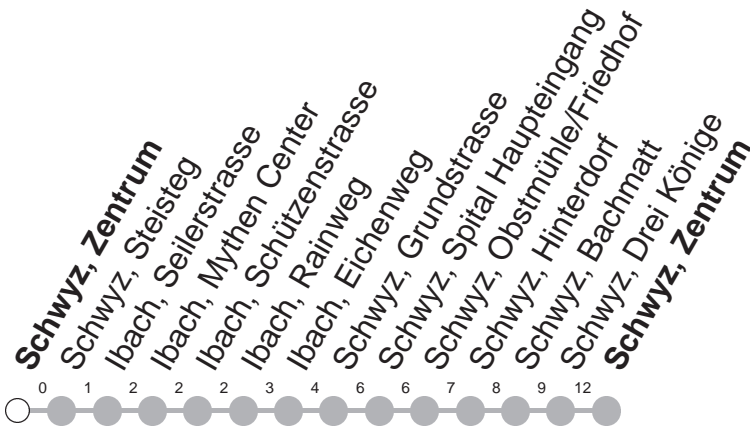

532

→ Schwyz, Spital Haupteingang

Schwyz, Zentrum

🕒	Montag - Freitag	Samstag, sowie 2. Januar	Sonntag, allg. Feiertage *	🕒
6	<u>29</u> ⊗ <u>59</u> ⊗	29⊗ 59⊗		6
7	<u>29</u> ⊗ <u>59</u> ⊗	29⊗ 59⊗		7
8	<u>28</u> ⊗ <u>59</u> ⊗	28⊗ 59⊗		8
9	<u>28</u> ⊗ <u>59</u> ⊗	28⊗ 59⊗		9
10	<u>28</u> ⊗ <u>59</u> ⊗	28⊗ 59⊗		10
11	<u>28</u> ⊗ <u>59</u> ⊗	28⊗		11
12	<u>28</u> ⊗ <u>59</u> ⊗			12
13	<u>28</u> ⊗ <u>59</u> ⊗			13
14	<u>28</u> ⊗ <u>59</u> ⊗			14
15	<u>28</u> ⊗ <u>59</u> ⊗			15
16	<u>28</u> ⊗ <u>59</u> ⊗			16
17	<u>28</u> ⊗ <u>59</u> ⊗			17
18	<u>28</u> ⊗ <u>59</u> ⊗ ^I			18

Gültig von 13.12.20 bis 11.12.21

☐ : verkehrt nicht 11.10.21 (Schwyzer Chilbi)

GRUPPEN: Beförderung nicht möglich

I : Fährt nur bis Ibach, Mythen Center

VELOS: Beförderung nicht möglich

⊗ : Kleinbus, Platzzahl beschränkt

* ohne 2. Januar

Am 25.12.20, 26.12.20, 01.01.21, 02.04.21, 05.04.21, 13.05.21, 24.05.21, 01.08.21 gilt der Sonntagsfahrplan.

öV-LIVE