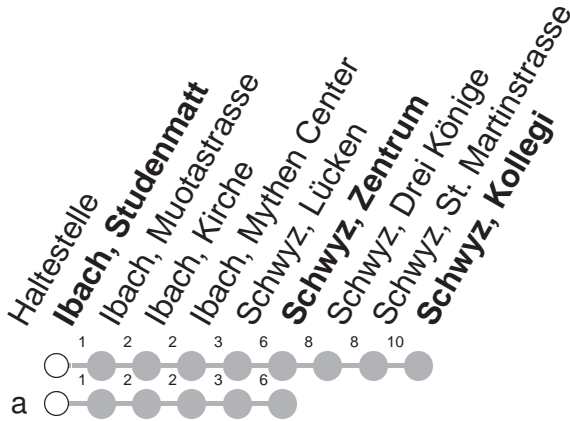

# 531

## → Schwyz, Kollegi

Ibach, Studienmatt

🕒	Montag - Freitag, <i>sowie 2. Januar</i>	Samstag	Sonntag, <i>allg. Feiertage ohne 2. Januar</i>	🕒
6	49a <sup>⊗</sup>			6
7	20 <sup>⊗</sup> 51a <sup>⊗</sup>			7
8	17 <sup>⊗</sup>			8
9				9
10				10
11	42 <sup>⊗</sup>			11
12	20 <sup>⊗</sup>			12
13	13 <sup>⊗</sup>			13
14				14
15	30 <sup>⊗</sup>			15
16	30 <sup>⊗</sup>			16
17	30 <sup>⊗</sup>			17
18	30a <sup>⊗</sup>			18

Gültig von 11.12.2022 bis 09.12.2023

a : Linienvverlauf siehe oben

GRUPPEN: Beförderung nicht möglich

⊗ : Kleinbus, Platzzahl beschränkt

VELOS: Beförderung nicht möglich

Am 25.12.22, 26.12.22, 01.01.23, 07.04.23, 10.04.23, 18.05.23, 29.05.23, 01.08.23 gilt der Sonntagsfahrplan.