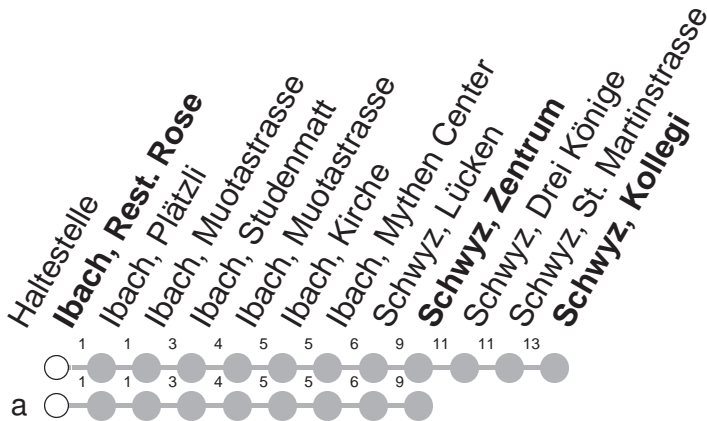

531

→ Schwyz, Kollegi

Ibach, Rest. Rose

🕒	Montag - Freitag, sowie 2. Januar	Samstag	Sonntag, allg. Feiertage ohne 2. Januar	🕒
7	16 [⊗] 47 ^{a⊗}			7
8	13 [⊗]			8
9				9
10				10
11	38 [⊗]			11
12	16 [⊗]			12
13	09 [⊗]			13
14				14
15	26 [⊗]			15
16	26 [⊗]			16
17	26 [⊗]			17
18	26 ^{a⊗}			18

Gültig von 11.12.2022 bis 09.12.2023

a : Linienvverlauf siehe oben

GRUPPEN: Beförderung nicht möglich

⊗ : Kleinbus, Platzzahl beschränkt

VELOS: Beförderung nicht möglich

Am 25.12.22, 26.12.22, 01.01.23, 07.04.23, 10.04.23, 18.05.23, 29.05.23, 01.08.23 gilt der Sonntagsfahrplan.