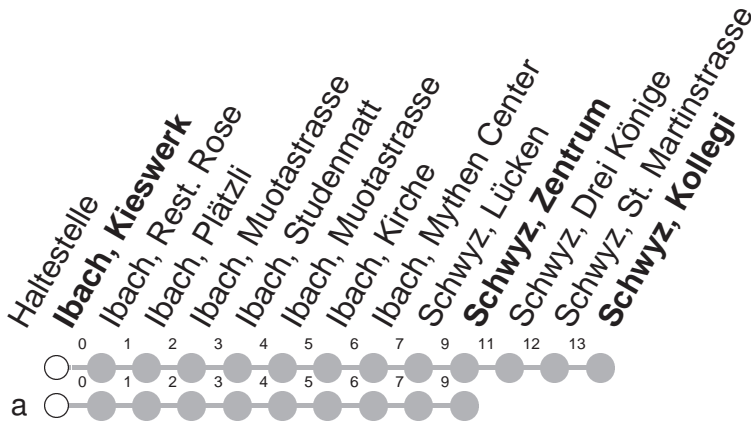

# 531

## → Schwyz, Kollegi Ibach, Kieswerk

	Montag - Freitag, sowie 2. Januar	Samstag	Sonntag, allg. Feiertage ohne 2. Januar	
7	16 <sup>⊗</sup> 47a <sup>⊗</sup>			7
8	13 <sup>⊗</sup>			8
9				9
10				10
11	38 <sup>⊗</sup>			11
12	16 <sup>⊗</sup>			12
13	09 <sup>⊗</sup>			13
14				14
15	26 <sup>⊗</sup>			15
16	26 <sup>⊗</sup>			16
17	26 <sup>⊗</sup>			17
18	26a <sup>⊗</sup>			18

Gültig von 11.12.2022 bis 09.12.2023

a : Linienvverlauf siehe oben

GRUPPEN: Beförderung nicht möglich

⊗ : Kleinbus, Platzzahl beschränkt

VELOS: Beförderung nicht möglich

Am 25.12.22, 26.12.22, 01.01.23, 07.04.23, 10.04.23, 18.05.23, 29.05.23, 01.08.23 gilt der Sonntagsfahrplan.