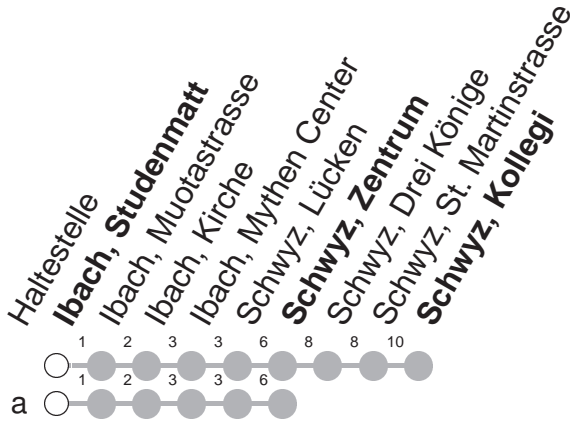

531

→ Schwyz, Kollegi

Ibach, Studenmatt

🕒	Montag - Freitag	Samstag, sowie 2. Januar	Sonntag, allg. Feiertage *	🕒
6	49a⊗			6
7	20⊗ 51a⊗			7
8	17⊗			8
9				9
10				10
11	42⊗			11
12	20⊗			12
13	13⊗			13
14				14
15	30⊗			15
16	30⊗			16
17	30⊗			17
18	30a⊗			18

Gültig von 13.12.20 bis 11.12.21

a : Linienvverlauf siehe oben

GRUPPEN: Beförderung nicht möglich

⊗ : Kleinbus, Platzzahl beschränkt

VELOS: Beförderung nicht möglich

* ohne 2. Januar

Am 25.12.20, 26.12.20, 01.01.21, 02.04.21, 05.04.21, 13.05.21, 24.05.21, 01.08.21 gilt der Sonntagsfahrplan.