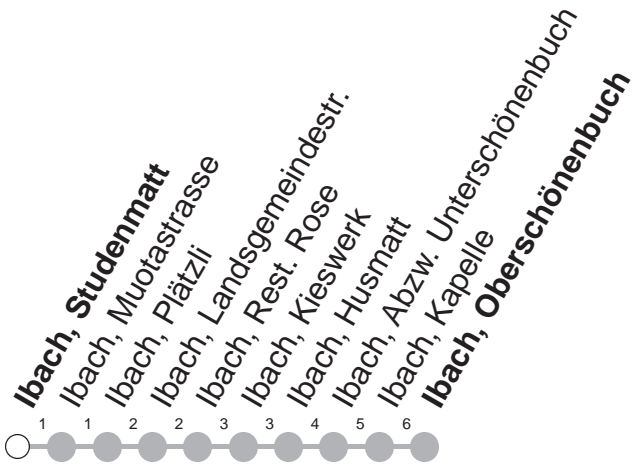

531

→ Ibach, Oberschönenbuch

Ibach, Studenmatt

	Montag - Freitag	Samstag	Sonntag, <i>allg. Feiertage</i>	
11	30 [Ⓢ]			11
12	08 [Ⓢ]			12
13	00 [Ⓢ]			13
14				14
15	18 [Ⓢ]			15
16	18 [Ⓢ]			16
17	18 [Ⓢ]			17
18	18 [Ⓢ]			18

Gültig von 12.12.21 bis 10.12.22

Ⓢ : Kleinbus, Platzzahl beschränkt

VELOS: Beförderung nicht möglich

GRUPPEN: Beförderung nicht möglich

Am 25.12.21, 26.12.21, 01.01.22, 15.04.22, 18.04.22, 26.05.22, 06.06.22, 01.08.22 gilt der Sonntagsfahrplan.