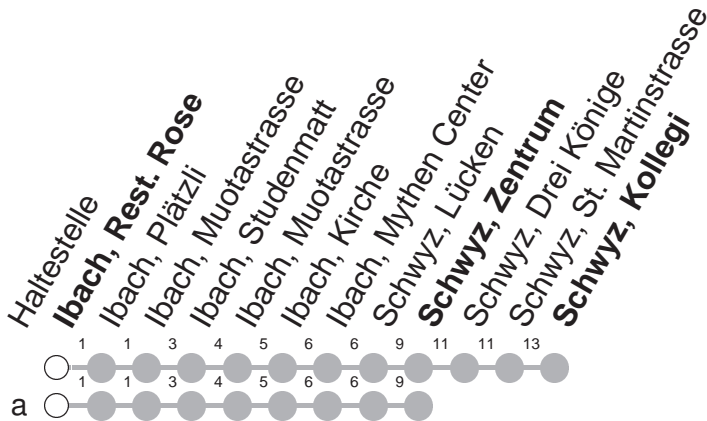

531

→ Schwyz, Kollegi

Ibach, Rest. Rose

🕒	Montag - Freitag	Samstag, sowie 2. Januar	Sonntag, allg. Feiertage *	🕒
7	16 [⊗] 47a [⊗]			7
8	13 [⊗]			8
9				9
10				10
11	38 [⊗]			11
12	16 [⊗]			12
13	09 [⊗]			13
14				14
15	26 [⊗]			15
16	26 [⊗]			16
17	26 [⊗]			17
18	26a [⊗]			18

Gültig von 13.12.20 bis 11.12.21

a : Linienvverlauf siehe oben

GRUPPEN: Beförderung nicht möglich

⊗ : Kleinbus, Platzzahl beschränkt

VELOS: Beförderung nicht möglich

* ohne 2. Januar

Am 25.12.20, 26.12.20, 01.01.21, 02.04.21, 05.04.21, 13.05.21, 24.05.21, 01.08.21 gilt der Sonntagsfahrplan.