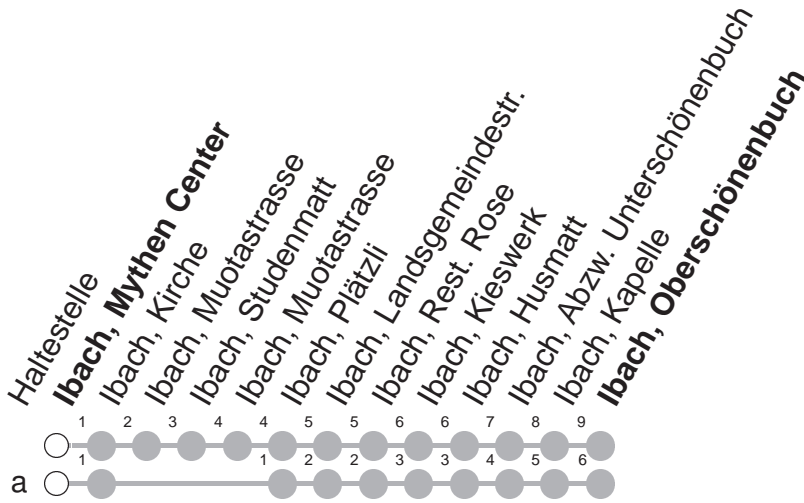

# 531

## → Ibach, Oberschönenbuch

Ibach, Mythen Center

🕒	Montag - Freitag	Samstag, sowie 2. Januar	Sonntag, allg. Feiertage *	🕒
7	06a⊗                      39a⊗			7
8	05a⊗			8
9				9
10				10
11	27⊗			11
12	05⊗                      57⊗			12
13				13
14				14
15	15⊗			15
16	15⊗			16
17	15⊗			17
18	15⊗			18

Gültig von 13.12.20 bis 11.12.21

a : Linienverlauf siehe oben

GRUPPEN: Beförderung nicht möglich

⊗ : Kleinbus, Platzzahl beschränkt

VELOS: Beförderung nicht möglich

\* ohne 2. Januar

Am 25.12.20, 26.12.20, 01.01.21, 02.04.21, 05.04.21, 13.05.21, 24.05.21, 01.08.21 gilt der Sonntagsfahrplan.