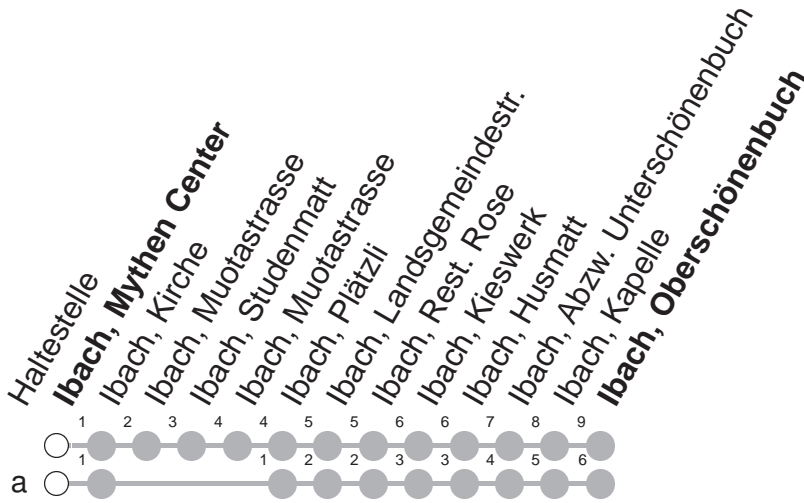

# 531

## → Ibach, Oberschönenbuch

Ibach, Mythen Center

| 🕒  | Montag - Freitag,<br>sowie 2. Januar | Samstag | Sonntag,<br>allg. Feiertage ohne 2. Januar | 🕒  |
|----|--------------------------------------|---------|--|----|
| 7  | 06a⊗                      39a⊗       |         |  | 7  |
| 8  | 05a⊗                                 |         |  | 8  |
| 9  |                                      |         |  | 9  |
| 10 |                                      |         |  | 10 |
| 11 | 27⊗                                  |         |  | 11 |
| 12 | 05⊗                      57⊗         |         |  | 12 |
| 13 |                                      |         |  | 13 |
| 14 |                                      |         |  | 14 |
| 15 | 15⊗                                  |         |  | 15 |
| 16 | 15⊗                                  |         |  | 16 |
| 17 | 15⊗                                  |         |  | 17 |
| 18 | 15⊗                                  |         |  | 18 |

Gültig ab 10.12.2023

a : Linienvverlauf siehe oben

GRUPPEN: Reservation obligatorisch

⊗ : Kleinbus, Platzzahl beschränkt

VELOS: Beförderung nicht möglich

Am 25.12., 26.12., 01.01., Karfreitag, Ostermontag, Auffahrt, Pfingstmontag, 01.08. gilt der Sonntagsfahrplan.