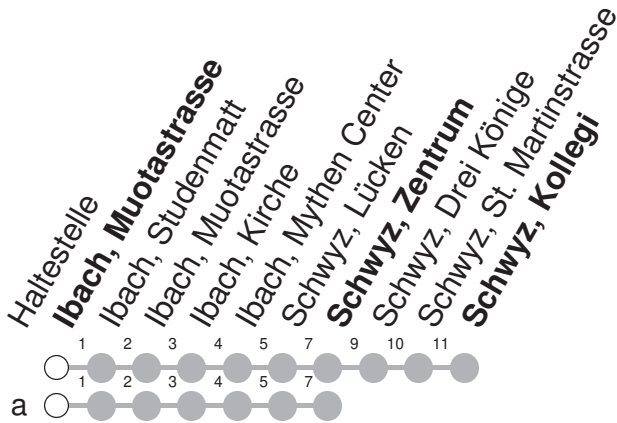

531**→ Schwyz, Kollegi**

Ibach, Muotastrasse

🕒	Montag - Freitag	Samstag	Sonntag*	🕒
7	18Ⓜ 49aⓂ			7
8	15Ⓜ			8
9				9
10				10
11	40Ⓜ			11
12	18Ⓜ			12
13	11Ⓜ			13
14				14
15	28Ⓜ			15
16	28Ⓜ			16
17	28Ⓜ			17
18	28aⓂ			18

Gültig ab 15.12.2024

a : Linienverlauf siehe oben

GRUPPEN: Reservation obligatorisch

Ⓜ : Kleinbus, Platzzahl beschränkt

VELOS: Beförderung nicht möglich

* Als Sonntag gelten zusätzlich: 25.12., 26.12., 01.01., 18.04., 21.04., 29.05., 09.06., 01.08.