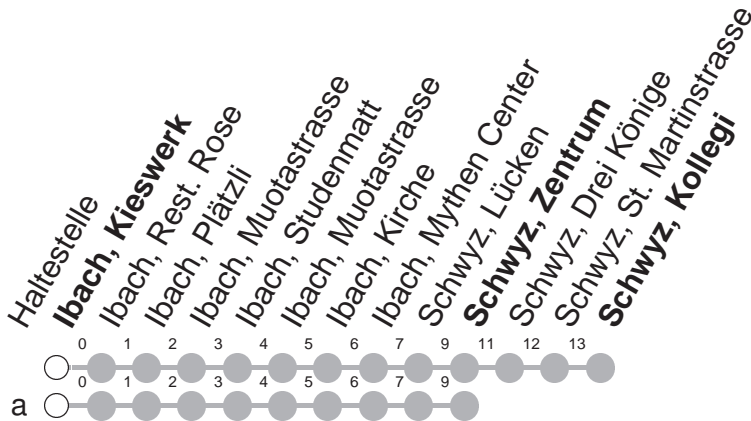

531

→ Schwyz, Kollegi Ibach, Kieswerk

🕒	Montag - Freitag	Samstag, sowie 2. Januar	Sonntag, allg. Feiertage *	🕒
7	16 [⊗] 47a [⊗]			7
8	13 [⊗]			8
9				9
10				10
11	38 [⊗]			11
12	16 [⊗]			12
13	09 [⊗]			13
14				14
15	26 [⊗]			15
16	26 [⊗]			16
17	26 [⊗]			17
18	26a [⊗]			18

Gültig von 13.12.20 bis 11.12.21

a : Linienvverlauf siehe oben

GRUPPEN: Beförderung nicht möglich

⊗ : Kleinbus, Platzzahl beschränkt

VELOS: Beförderung nicht möglich

* ohne 2. Januar

Am 25.12.20, 26.12.20, 01.01.21, 02.04.21, 05.04.21, 13.05.21, 24.05.21, 01.08.21 gilt der Sonntagsfahrplan.