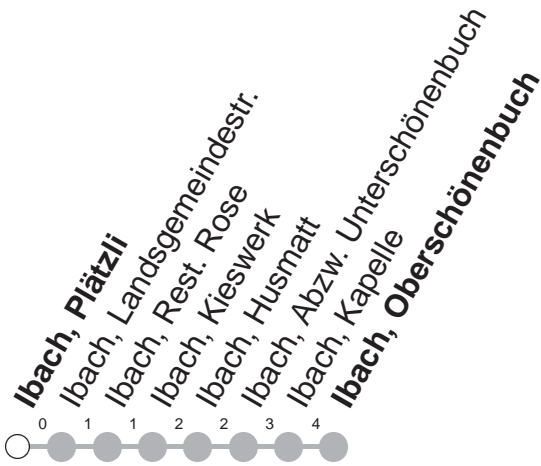

531

→ Ibach, Oberschönenbuch

Ibach, Plätzli

	Montag - Freitag	Samstag, <i>sowie 2. Januar</i>	Sonntag, <i>allg. Feiertage *</i>	
7	07 [Ⓢ] 40 [Ⓢ]			7
8	06 [Ⓢ]			8
9				9
10				10
11	31 [Ⓢ]			11
12	09 [Ⓢ]			12
13	01 [Ⓢ]			13
14				14
15	19 [Ⓢ]			15
16	19 [Ⓢ]			16
17	19 [Ⓢ]			17
18	19 [Ⓢ]			18

Gültig von 13.12.20 bis 11.12.21

Ⓢ : Kleinbus, Platzzahl beschränkt

VELOS: Beförderung nicht möglich

GRUPPEN: Beförderung nicht möglich

* ohne 2. Januar

Am 25.12.20, 26.12.20, 01.01.21, 02.04.21, 05.04.21, 13.05.21, 24.05.21, 01.08.21 gilt der Sonntagsfahrplan.