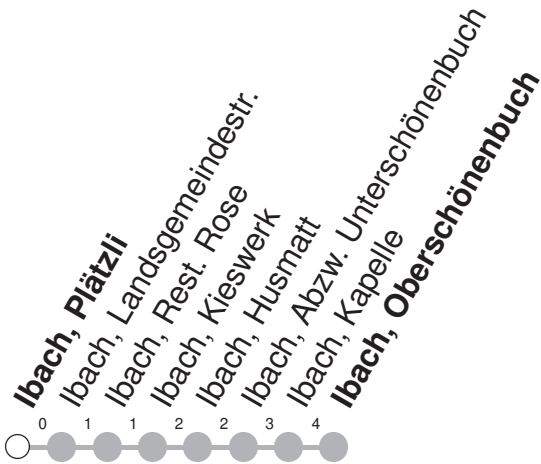

531

→ Ibach, Oberschönenbuch

Ibach, Plätzli

	Montag - Freitag	Samstag	Sonntag*	
7	07 [Ⓚ] 40 [Ⓚ]			7
8	06 [Ⓚ]			8
9				9
10				10
11	31 [Ⓚ]			11
12	09 [Ⓚ]			12
13	01 [Ⓚ]			13
14				14
15	19 [Ⓚ]			15
16	19 [Ⓚ]			16
17	19 [Ⓚ]			17
18	19 [Ⓚ]			18

Gültig ab 15.12.2024

Ⓚ : Kleinbus, Platzzahl beschränkt

VELOS: Beförderung nicht möglich

GRUPPEN: Reservation obligatorisch

* Als Sonntag gelten zusätzlich: 25.12., 26.12., 01.01., 18.04., 21.04., 29.05., 09.06., 01.08.