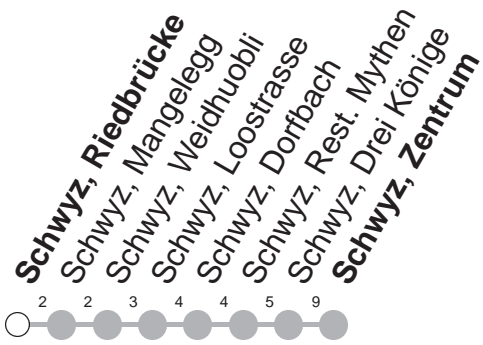

530

→ Schwyz, Zentrum

Schwyz, Riedbrücke

🕒	Montag - Freitag	Samstag, sowie 2. Januar	Sonntag, allg. Feiertage *	🕒
6	19 [⊗] 49 [⊗]	19 [⊗] 49 [⊗]		6
7	19 [⊗] 49 [⊗]	19 [⊗] 49 [⊗]		7
8	19 [⊗] 49 [⊗]	19 [⊗] 49 [⊗]		8
9	19 [⊗] 49 [⊗]	19 [⊗] 49 [⊗]		9
10	19 [⊗] 49 [⊗]	19 [⊗] 49 [⊗]		10
11	19 [⊗] 49 [⊗]	19 [⊗] 49 [⊗]		11
12	19 [⊗] 49 [⊗]			12
13	19 [⊗] 49 [⊗]			13
14	19 [⊗] 49 [⊗]			14
15	19 [⊗] 49 [⊗]			15
16	19 [⊗] 49 [⊗]			16
17	19 [⊗] 49 [⊗]			17
18	19 [⊗] 49 [⊗]			18

Gültig von 13.12.20 bis 11.12.21

☐ : verkehrt am 11.10.21 (Schwyzer Chilbi)
ab Schwyz, Rest. Mythen via Spital nach
Schwyz, Zentrum

⊗ : Kleinbus, Platzzahl beschränkt
GRUPPEN: Beförderung nicht möglich
VELOS: Beförderung nicht möglich

* ohne 2. Januar

Am 25.12.20, 26.12.20, 01.01.21, 02.04.21, 05.04.21, 13.05.21, 24.05.21, 01.08.21 gilt der Sonntagsfahrplan.

öV-LIVE