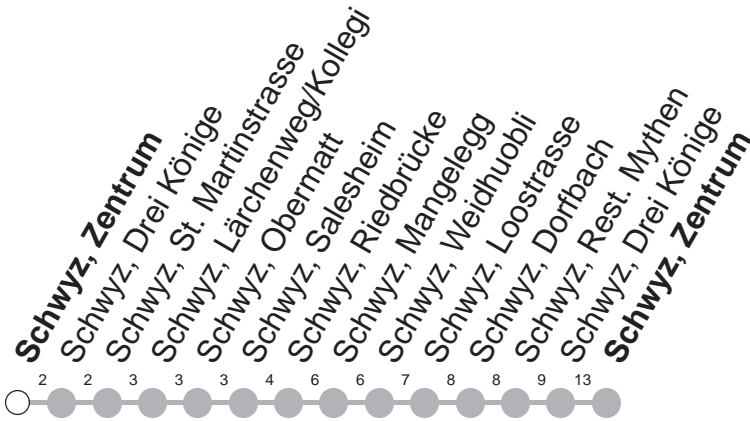

530

→ Schwyz, Mangelegg

Schwyz, Zentrum

🕒	Montag - Freitag	Samstag, sowie 2. Januar	Sonntag, allg. Feiertage *	🕒
6	15⊗ 45⊗	15⊗ 45⊗		6
7	15⊗ 45⊗	15⊗ 45⊗		7
8	15⊗ 45⊗	15⊗ 45⊗		8
9	15⊗ 45⊗	15⊗ 45⊗		9
10	15⊗ 45⊗	15⊗ 45⊗		10
11	15⊗ 45⊗	15⊗ 45⊗		11
12	15⊗ 45⊗			12
13	15⊗ 45⊗			13
14	15⊗ 45⊗			14
15	15⊗ 45⊗			15
16	15⊗ 45⊗			16
17	15⊗ 45⊗			17
18	15⊗ 45⊗			18

Gültig von 13.12.20 bis 11.12.21

☐ : verkehrt am 11.10.21 (Schwyzer Chilbi)
ab Schwyz, Rest. Mythen via Spital nach
Schwyz, Zentrum

⊗ : Kleinbus, Platzzahl beschränkt
GRUPPEN: Beförderung nicht möglich
VELOS: Beförderung nicht möglich

* ohne 2. Januar

Am 25.12.20, 26.12.20, 01.01.21, 02.04.21, 05.04.21, 13.05.21, 24.05.21, 01.08.21 gilt der Sonntagsfahrplan.

öV-LIVE