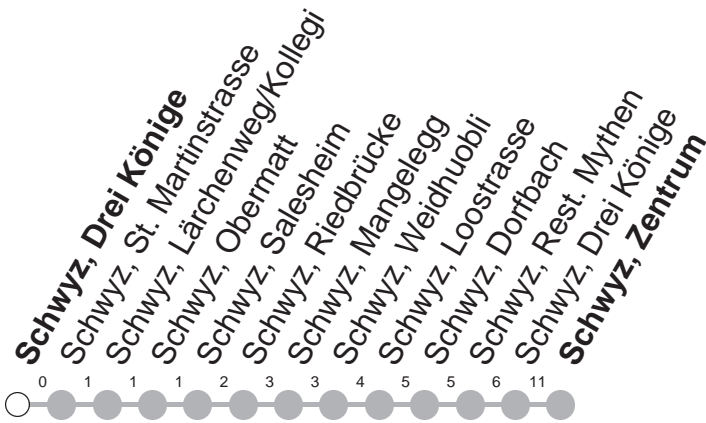

## → Schwyz, Zentrum

Schwyz, Drei Könige

🕒	Montag - Freitag, sowie 2. Januar	Samstag	Sonntag, allg. Feiertage ohne 2. Januar	🕒
6	12 <sup>⊗</sup> 47 <sup>⊗</sup>	12 <sup>⊗</sup> 47 <sup>⊗</sup>		6
7	17 <sup>⊗</sup> 47 <sup>⊗</sup>	17 <sup>⊗</sup> 47 <sup>⊗</sup>		7
8	17 <sup>⊗</sup> 47 <sup>⊗</sup>	17 <sup>⊗</sup> 47 <sup>⊗</sup>		8
9	17 <sup>⊗</sup> 47 <sup>⊗</sup>	17 <sup>⊗</sup> 47 <sup>⊗</sup>		9
10	17 <sup>⊗</sup> 47 <sup>⊗</sup>	17 <sup>⊗</sup> 47 <sup>⊗</sup>		10
11	17 <sup>⊗</sup> 47 <sup>⊗</sup>	17 <sup>⊗</sup> 47 <sup>⊗</sup>		11
12	17 <sup>⊗</sup> 47 <sup>⊗</sup>			12
13	17 <sup>⊗</sup> 47 <sup>⊗</sup>			13
14	17 <sup>⊗</sup> 47 <sup>⊗</sup>			14
15	17 <sup>⊗</sup> 47 <sup>⊗</sup>			15
16	17 <sup>⊗</sup> 47 <sup>⊗</sup>			16
17	17 <sup>⊗</sup> 47 <sup>⊗</sup>			17
18	17 <sup>⊗</sup> 47 <sup>⊗</sup>			18

Gültig ab 10.12.2023

⊗ : Kleinbus, Platzzahl beschränkt

GRUPPEN: Reservation obligatorisch

VELOS: Beförderung nicht möglich

Am 25.12., 26.12., 01.01., Karfreitag, Ostermontag, Auffahrt, Pfingstmontag, 01.08. gilt der Sonntagsfahrplan.