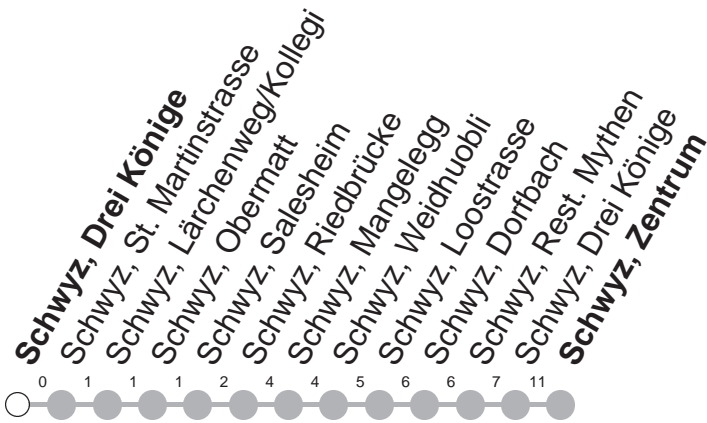

530

→ Schwyz, Zentrum

Schwyz, Drei Könige

🕒	Montag - Freitag	Samstag, sowie 2. Januar	Sonntag, allg. Feiertage *	🕒
6	17 [⊗] 47 [⊗]	17 [⊗] 47 [⊗]		6
7	17 [⊗] 47 [⊗]	17 [⊗] 47 [⊗]		7
8	17 [⊗] 47 [⊗]	17 [⊗] 47 [⊗]		8
9	17 [⊗] 47 [⊗]	17 [⊗] 47 [⊗]		9
10	17 [⊗] 47 [⊗]	17 [⊗] 47 [⊗]		10
11	17 [⊗] 47 [⊗]	17 [⊗] 47 [⊗]		11
12	17 [⊗] 47 [⊗]			12
13	17 [⊗] 47 [⊗]			13
14	17 [⊗] 47 [⊗]			14
15	17 [⊗] 47 [⊗]			15
16	17 [⊗] 47 [⊗]			16
17	17 [⊗] 47 [⊗]			17
18	17 [⊗] 47 [⊗]			18

Gültig von 13.12.20 bis 11.12.21

☐ : verkehrt am 11.10.21 (Schwyzer Chilbi)
ab Schwyz, Rest. Mythen via Spital nach
Schwyz, Zentrum

⊗ : Kleinbus, Platzzahl beschränkt
GRUPPEN: Beförderung nicht möglich
VELOS: Beförderung nicht möglich

* ohne 2. Januar

Am 25.12.20, 26.12.20, 01.01.21, 02.04.21, 05.04.21, 13.05.21, 24.05.21, 01.08.21 gilt der Sonntagsfahrplan.

öV-LIVE