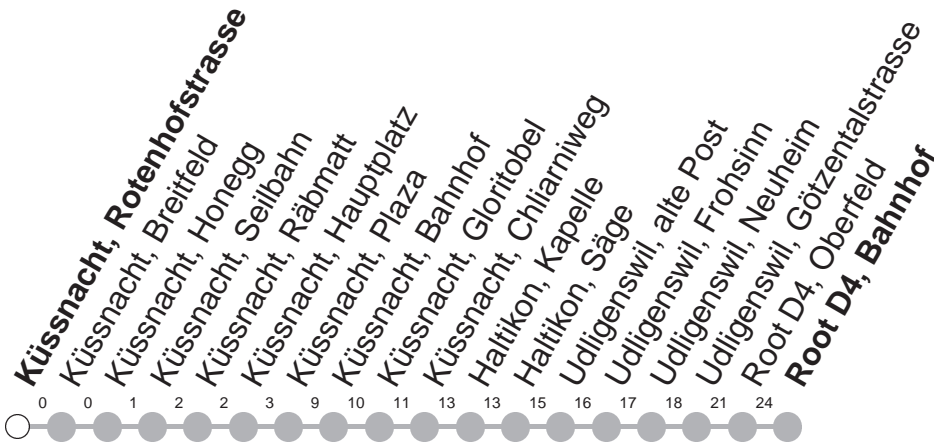

# 529

## → Root D4, Bahnhof

Küssnacht, Rotenhofstrasse

	Montag - Freitag	Samstag, sowie 2. Januar	Sonntag, allg. Feiertage *	
6	25			6
7	25			7
8	25	25		8
9	25	25		9
10	25	25		10
11	25	25		11
12	25	25		12
13	25	25		13
14	25	25		14
15	25	25		15
16	25	25		16
17	25	25		17
18	25			18