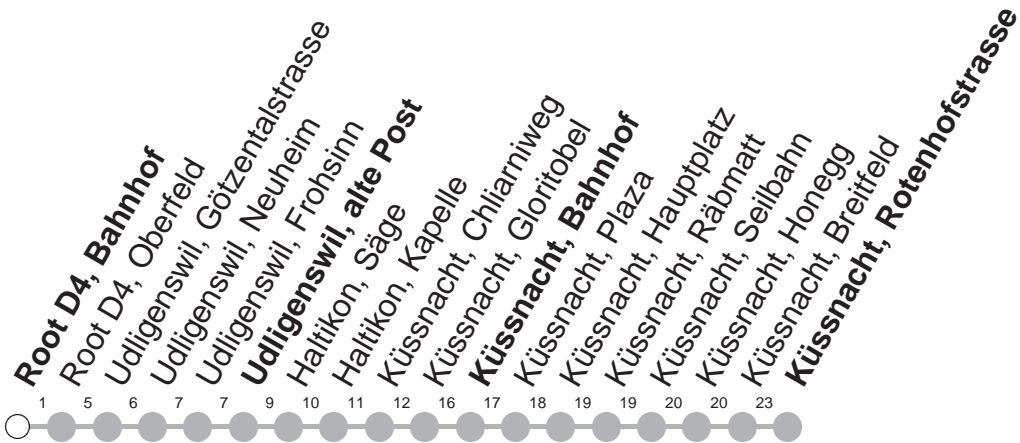

# 529

## → Küssnacht, Rotenhofstrasse

Root D4, Bahnhof

	Montag - Freitag, sowie 2. Januar	Samstag	Sonntag, allg. Feiertage ohne 2. Januar	
7	00			7
8	00			8
9	00	00		9
10	00	00		10
11	00	00		11
12	00	00		12
13	00	00		13
14	00	00		14
15	00	00		15
16	00	00		16
17	00	00		17
18	00	00		18
19	00			19

Gültig von 11.12.2022 bis 09.12.2023

Am 25.12.22, 26.12.22, 01.01.23, 07.04.23, 10.04.23, 18.05.23, 29.05.23, 01.08.23 gilt der Sonntagsfahrplan.

öV-LIVE