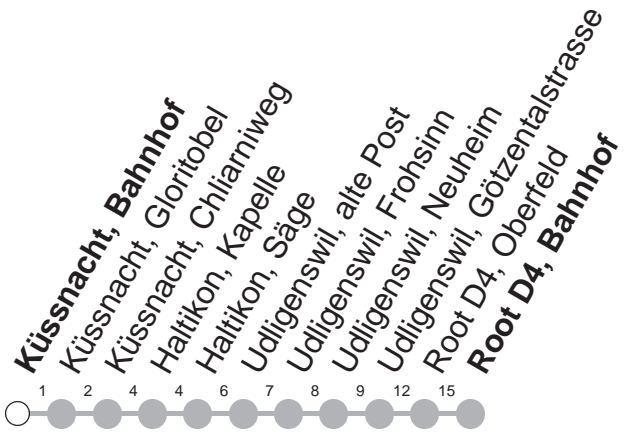

# 529

## → Root D4, Bahnhof

Küssnacht, Bahnhof

	Montag - Freitag	Samstag, sowie 2. Januar	Sonntag, allg. Feiertage *	
6	36			6
7	36			7
8	36	36		8
9	36	36		9
10	36	36		10
11	36	36		11
12	36	36		12
13	36	36		13
14	36	36		14
15	36	36		15
16	36	36		16
17	36	36		17
18	36			18

Gültig von 13.12.20 bis 11.12.21

\* ohne 2. Januar

Am 25.12.20, 26.12.20, 01.01.21, 02.04.21, 05.04.21, 13.05.21, 24.05.21, 01.08.21 gilt der Sonntagsfahrplan.

öV-LIVE