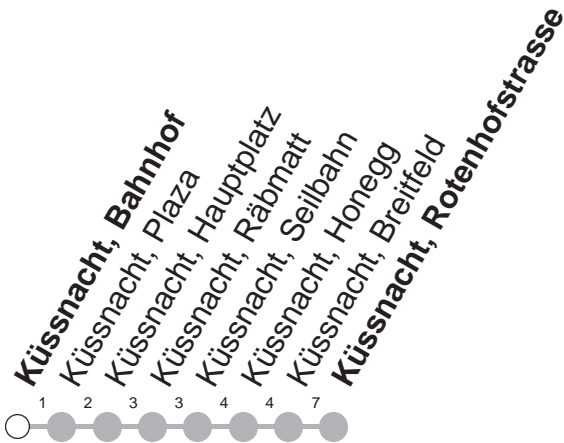

# 529

## → Küssnacht, Rotenhofstrasse

Küssnacht, Bahnhof

 Montag - Freitag, sowie 2. Januar	Samstag	
7 17		7
8 17		8
9 17	17	9
10 17	17	10
11 17	17	11
12 17	17	12
13 17	17	13
14 17	17	14
15 17	17	15
16 17	17	16
17 17	17	17
18 17	17	18
19 17		19

Gültig von 11.12.2022 bis 09.12.2023

Am 25.12.22, 26.12.22, 01.01.23, 07.04.23, 10.04.23, 18.05.23, 29.05.23, 01.08.23 gilt der Sonntagsfahrplan.

öV-LIVE