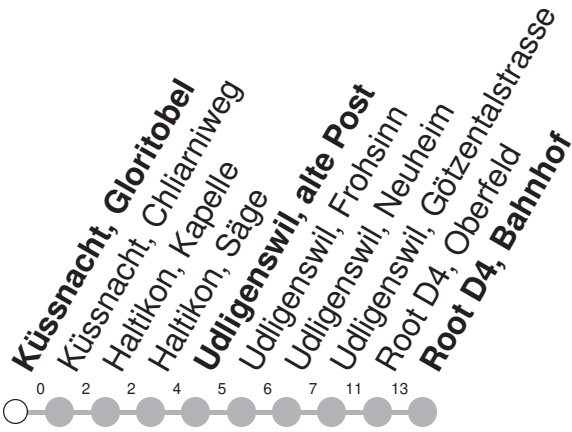

# 529

## → Root D4, Bahnhof

Küssnacht, Gloritobel

	Montag - Freitag	Samstag	Sonntag*	
6	37			6
7	37	37	37	7
8	37	37	37	8
9	37	37	37	9
10	37	37	37	10
11	37	37	37	11
12	37	37	37	12
13	37	37	37	13
14	37	37	37	14
15	37	37	37	15
16	37	37	37	16
17	37	37	37	17
18	37	37	37	18