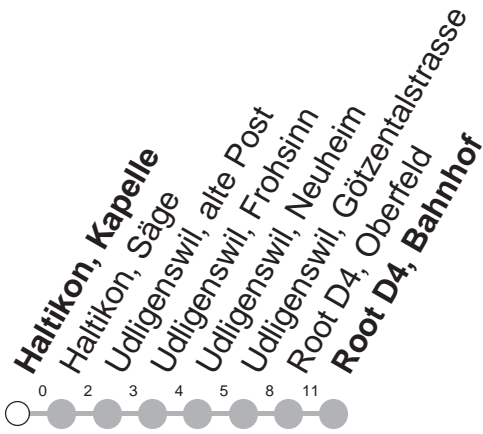

## → Root D4, Bahnhof

Haltikon, Kapelle

	Montag - Freitag	Samstag, sowie 2. Januar	Sonntag, allg. Feiertage *	
6	40			6
7	40			7
8	40	40		8
9	40	40		9
10	40	40		10
11	40	40		11
12	40	40		12
13	40	40		13
14	40	40		14
15	40	40		15
16	40	40		16
17	40	40		17
18	40			18

Gültig von 13.12.20 bis 11.12.21

\* ohne 2. Januar

Am 25.12.20, 26.12.20, 01.01.21, 02.04.21, 05.04.21, 13.05.21, 24.05.21, 01.08.21 gilt der Sonntagsfahrplan.

öV-LIVE