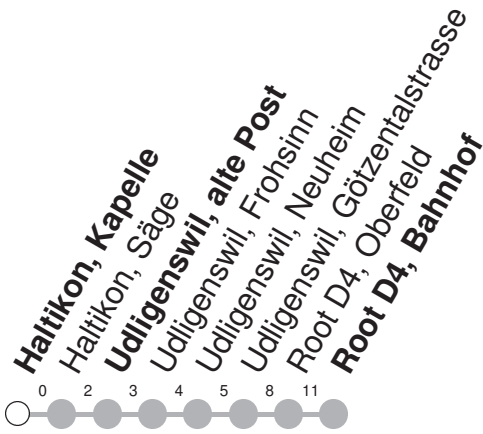

529

→ Root D4, Bahnhof

Haltikon, Kapelle

	Montag - Freitag	Samstag	Sonntag*	
6	40			6
7	40	40	40	7
8	40	40	40	8
9	40	40	40	9
10	40	40	40	10
11	40	40	40	11
12	40	40	40	12
13	40	40	40	13
14	40	40	40	14
15	40	40	40	15
16	40	40	40	16
17	40	40	40	17
18	40	40	40	18

Gültig ab 15.12.2024

* Als Sonntag gelten zusätzlich: 25.12., 26.12., 01.01., 18.04., 21.04., 29.05., 09.06., 01.08.

öV-PLUS