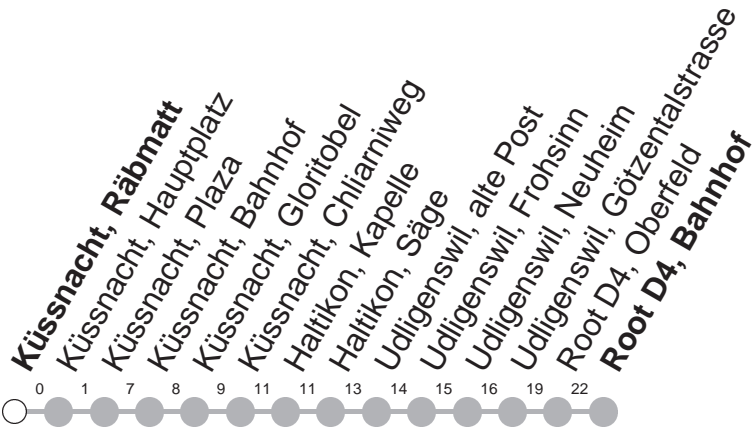

## → Root D4, Bahnhof Küssnacht, Rämatt

	Montag - Freitag	Samstag, sowie 2. Januar	Sonntag, allg. Feiertage *	
6	27			6
7	27			7
8	27	27		8
9	27	27		9
10	27	27		10
11	27	27		11
12	27	27		12
13	27	27		13
14	27	27		14
15	27	27		15
16	27	27		16
17	27	27		17
18	27			18