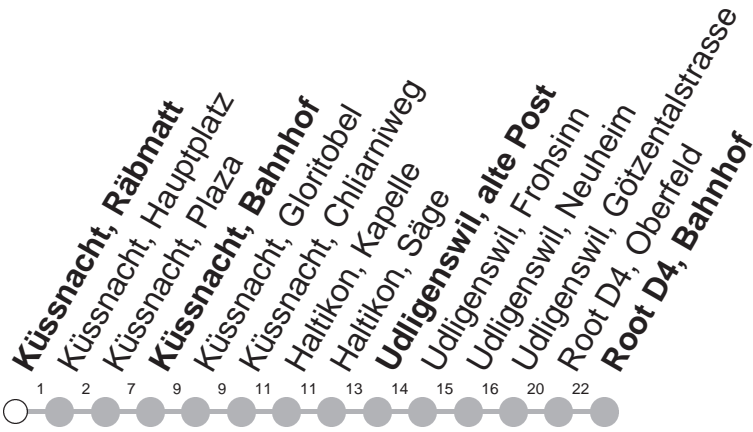

529

→ Root D4, Bahnhof

Küssnacht, Rämatt

	Montag - Freitag, <i>sowie 2. Januar</i>	Samstag	Sonntag, <i>allg. Feiertage ohne 2. Januar</i>	
6	27			6
7	27			7
8	27	27		8
9	27	27		9
10	27	27		10
11	27	27		11
12	27	27		12
13	27	27		13
14	27	27		14
15	27	27		15
16	27	27		16
17	27	27		17
18	27			18

Gültig ab 10.12.2023

Am 25.12., 26.12., 01.01., Karfreitag, Ostermontag, Auffahrt, Pfingstmontag, 01.08. gilt der Sonntagsfahrplan.

öV-LIVE