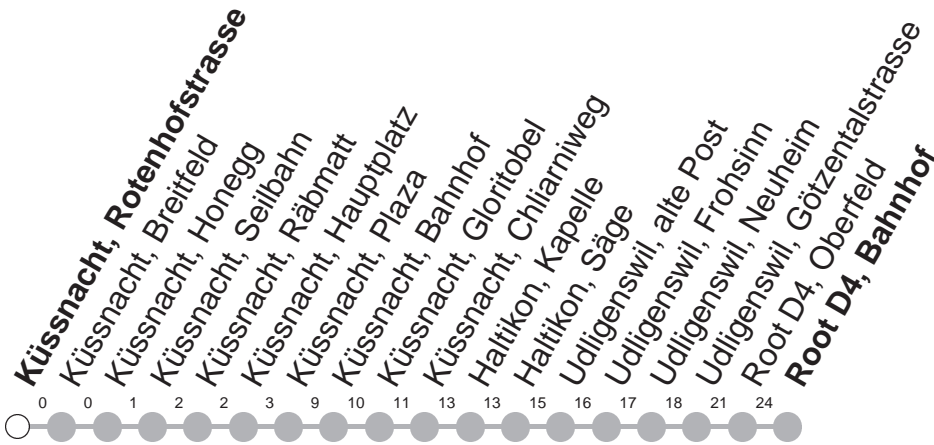

529

→ Root D4, Bahnhof

Küssnacht, Rotenhofstrasse

	Montag - Freitag	Samstag	Sonntag, allg. Feiertage	
6	25			6
7	25			7
8	25	25		8
9	25	25		9
10	25	25		10
11	25	25		11
12	25	25		12
13	25	25		13
14	25	25		14
15	25	25		15
16	25	25		16
17	25	25		17
18	25			18

Gültig von 12.12.21 bis 10.12.22

Am 25.12.21, 26.12.21, 01.01.22, 15.04.22, 18.04.22, 26.05.22, 06.06.22, 01.08.22 gilt der Sonntagsfahrplan.

öV-LIVE