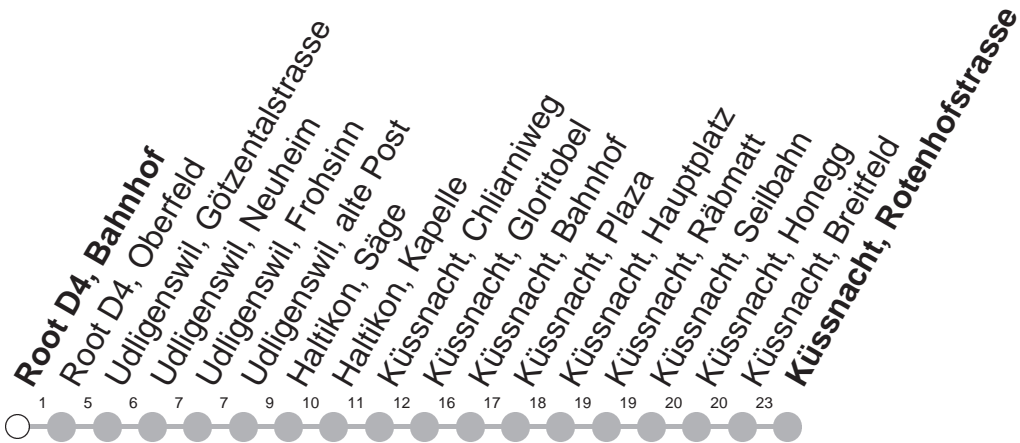

# 529

## → Küssnacht, Rotenhofstrasse

Root D4, Bahnhof

	Montag - Freitag	Samstag, sowie 2. Januar	Sonntag, allg. Feiertage *	
7	00			7
8	00			8
9	00	00		9
10	00	00		10
11	00	00		11
12	00	00		12
13	00	00		13
14	00	00		14
15	00	00		15
16	00	00		16
17	00	00		17
18	00	00		18
19	00			19