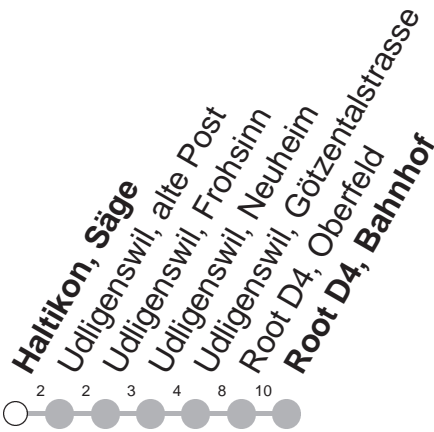

529

→ Root D4, Bahnhof

Haltikon, Säge

	Montag - Freitag	Samstag, <i>sowie 2. Januar</i>	Sonntag, <i>allg. Feiertage *</i>	
6	40			6
7	40			7
8	40	40		8
9	40	40		9
10	40	40		10
11	40	40		11
12	40	40		12
13	40	40		13
14	40	40		14
15	40	40		15
16	40	40		16
17	40	40		17
18	40			18

Gültig von 13.12.20 bis 11.12.21

* ohne 2. Januar

Am 25.12.20, 26.12.20, 01.01.21, 02.04.21, 05.04.21, 13.05.21, 24.05.21, 01.08.21 gilt der Sonntagsfahrplan.

öV-LIVE