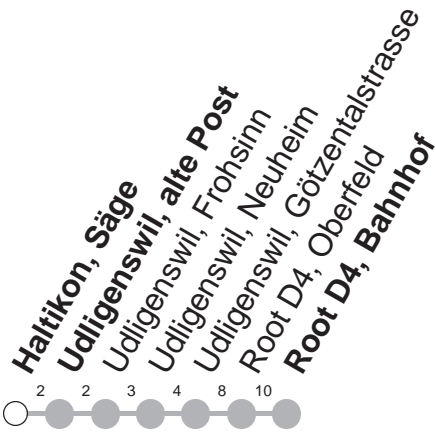

## → Root D4, Bahnhof

Haltikon, Säge

	Montag - Freitag, <i>sowie 2. Januar</i>	Samstag	Sonntag, <i>allg. Feiertage ohne 2. Januar</i>	
6	40			6
7	40			7
8	40	40		8
9	40	40		9
10	40	40		10
11	40	40		11
12	40	40		12
13	40	40		13
14	40	40		14
15	40	40		15
16	40	40		16
17	40	40		17
18	40			18