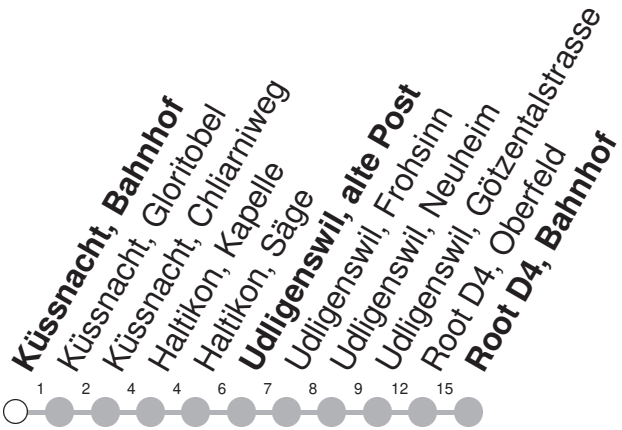

# 529

## → Root D4, Bahnhof

Küssnacht, Bahnhof

	Montag - Freitag	Samstag	Sonntag*	
6	36			6
7	36	36	36	7
8	36	36	36	8
9	36	36	36	9
10	36	36	36	10
11	36	36	36	11
12	36	36	36	12
13	36	36	36	13
14	36	36	36	14
15	36	36	36	15
16	36	36	36	16
17	36	36	36	17
18	36	36	36	18