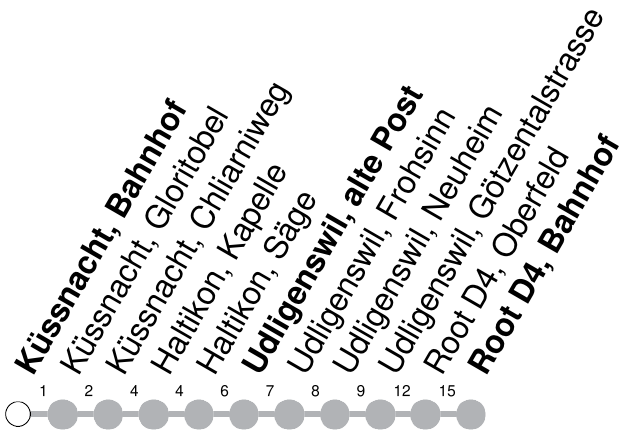

529

→ Root D4, Bahnhof

Küssnacht, Bahnhof

	Montag - Freitag, <i>sowie 2. Januar</i>	Samstag	Sonntag, <i>allg. Feiertage ohne 2. Januar</i>	
6	36			6
7	36			7
8	36	36		8
9	36	36		9
10	36	36		10
11	36	36		11
12	36	36		12
13	36	36		13
14	36	36		14
15	36	36		15
16	36	36		16
17	36	36		17
18	36			18

Gültig von 10.12.2023 bis 14.12.2024

Am 25.12., 26.12., 01.01., Karfreitag, Ostermontag, Auffahrt, Pfingstmontag, 01.08. gilt der Sonntagsfahrplan.

öV-LIVE