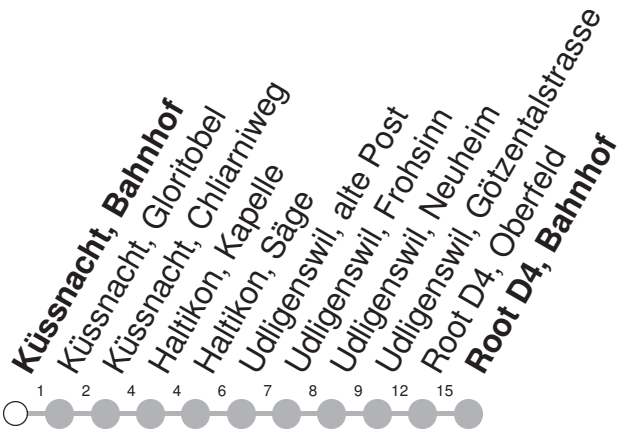

529

→ Root D4, Bahnhof

Küssnacht, Bahnhof

	Montag - Freitag	Samstag	Sonntag, <i>allg. Feiertage</i>	
6	36			6
7	36			7
8	36	36		8
9	36	36		9
10	36	36		10
11	36	36		11
12	36	36		12
13	36	36		13
14	36	36		14
15	36	36		15
16	36	36		16
17	36	36		17
18	36			18

Gültig von 12.12.21 bis 10.12.22

Am 25.12.21, 26.12.21, 01.01.22, 15.04.22, 18.04.22, 26.05.22, 06.06.22, 01.08.22 gilt der Sonntagsfahrplan.

öV-LIVE