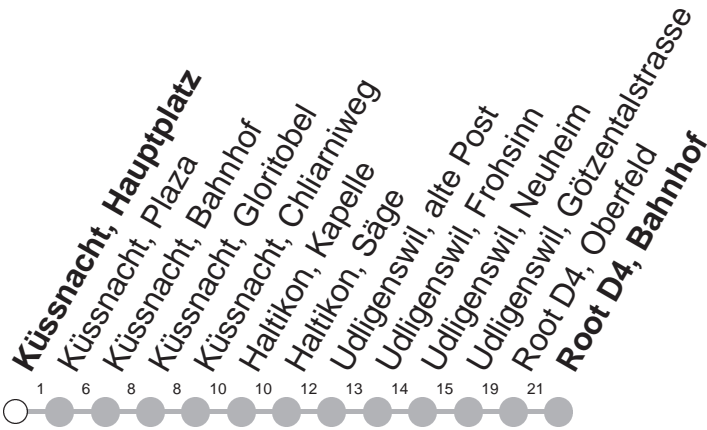

529

→ Root D4, Bahnhof

Küssnacht, Hauptplatz

	Montag - Freitag	Samstag, sowie 2. Januar	Sonntag, allg. Feiertage *	
6	27			6
7	27			7
8	27	27		8
9	27	27		9
10	27	27		10
11	27	27		11
12	27	27		12
13	27	27		13
14	27	27		14
15	27	27		15
16	27	27		16
17	27	27		17
18	27			18

Gültig von 13.12.20 bis 11.12.21

Im 2. Halbjahr 2021 sind im Zentrum Küssnacht am Rigi Bauarbeiten geplant. Der Fahrplan unter sbb.ch wird angepasst.

* ohne 2. Januar

Am 25.12.20, 26.12.20, 01.01.21, 02.04.21, 05.04.21, 13.05.21, 24.05.21, 01.08.21 gilt der Sonntagsfahrplan.