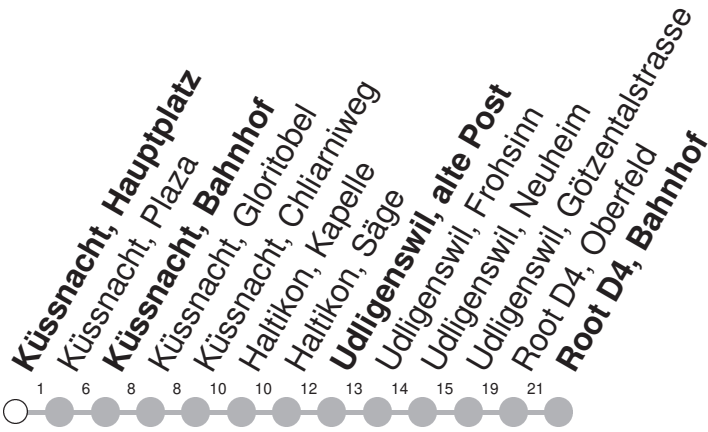

# 529

## → Root D4, Bahnhof

Küssnacht, Hauptplatz

	Montag - Freitag	Samstag	Sonntag*	
6	27			6
7	27	27	27	7
8	27	27	27	8
9	27	27	27	9
10	27	27	27	10
11	27	27	27	11
12	27	27	27	12
13	27	27	27	13
14	27	27	27	14
15	27	27	27	15
16	27	27	27	16
17	27	27	27	17
18	27	27	27	18

Gültig ab 15.12.2024

\* Als Sonntag gelten zusätzlich: 25.12., 26.12., 01.01., 18.04., 21.04., 29.05., 09.06., 01.08.